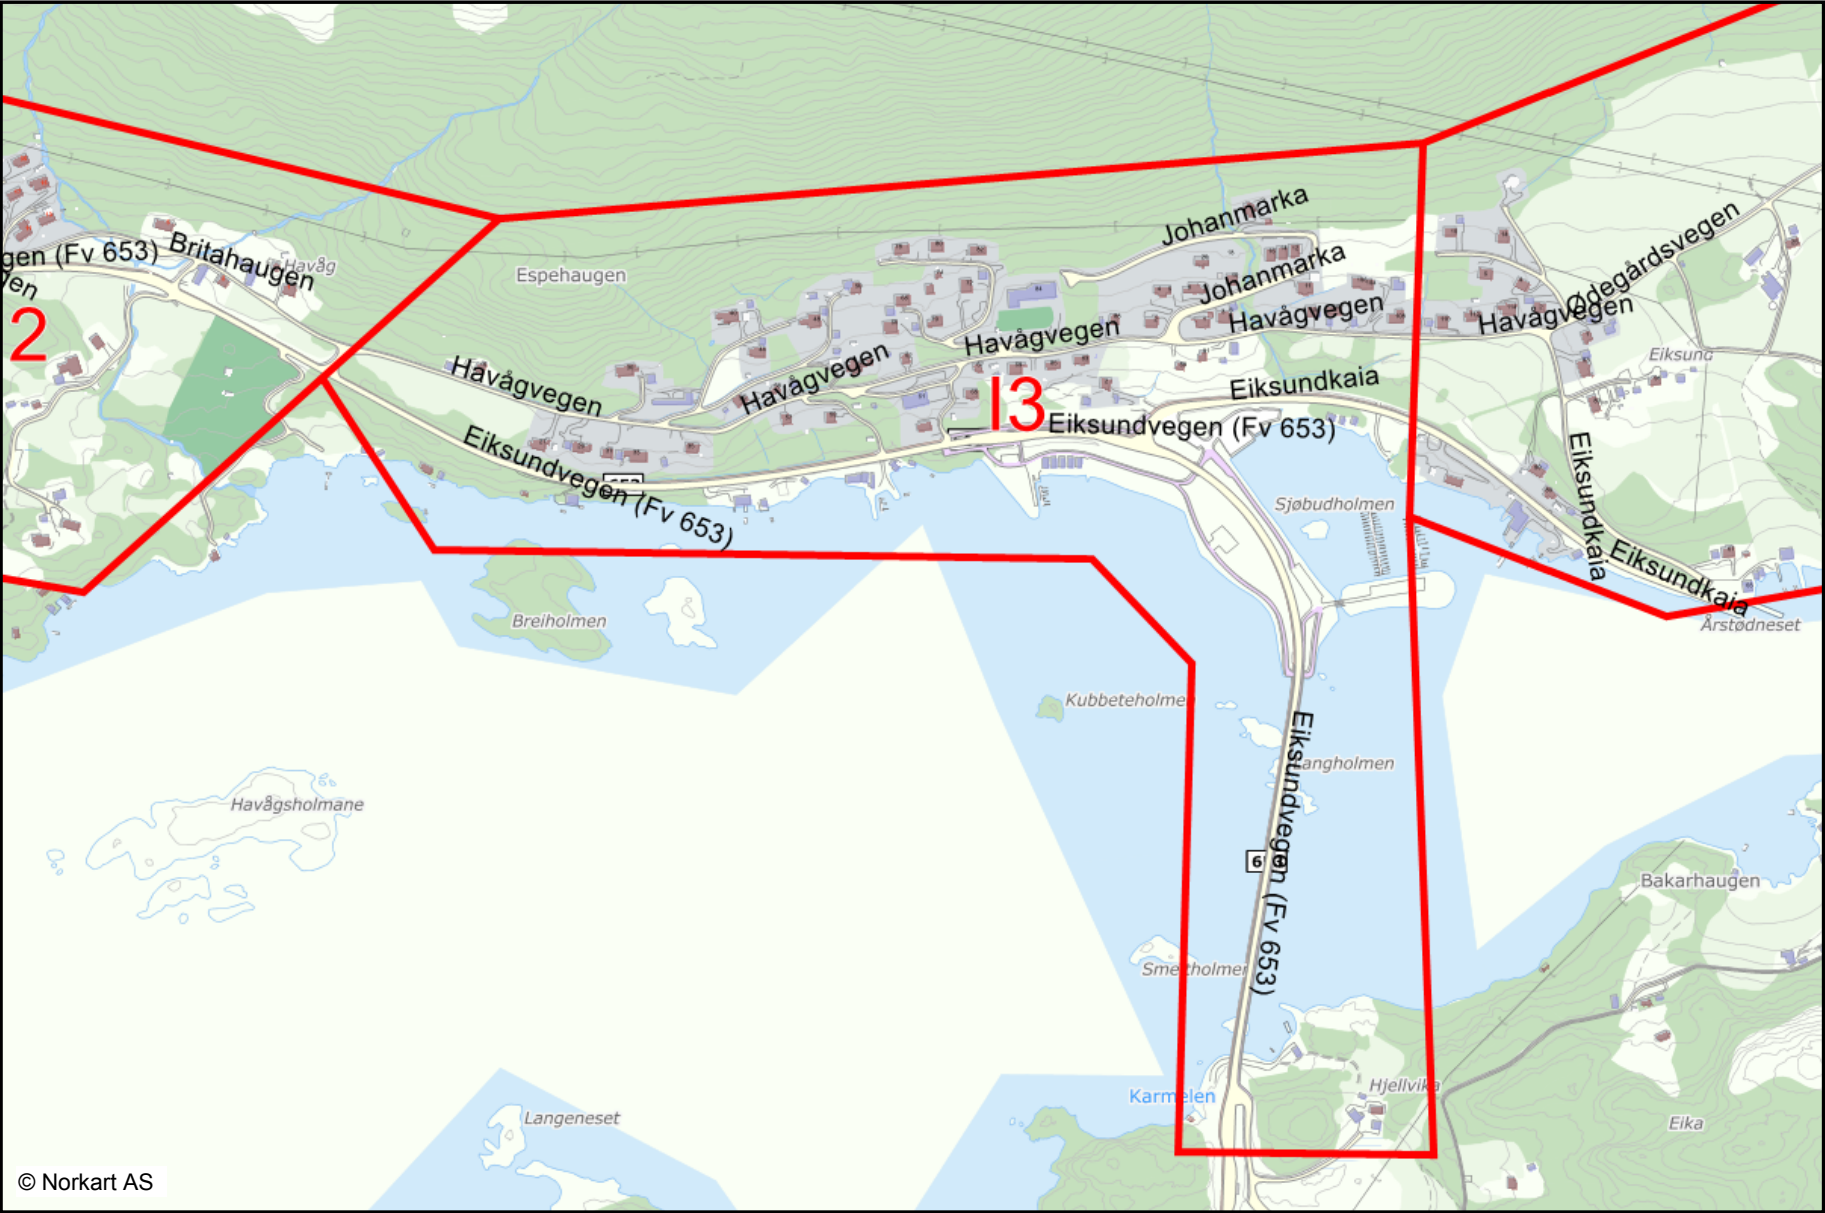

Eiksund I 3

1:7500

18.06.2015

Vegsituasjon

-  Veg
-  Avgrensning mot avkjørsel
-  Gang/Sykkelveg

Bygninger

-  Bygning - Bolibygg
-  Bygning - Andre bygg
-  Annen bygning

Bygninger