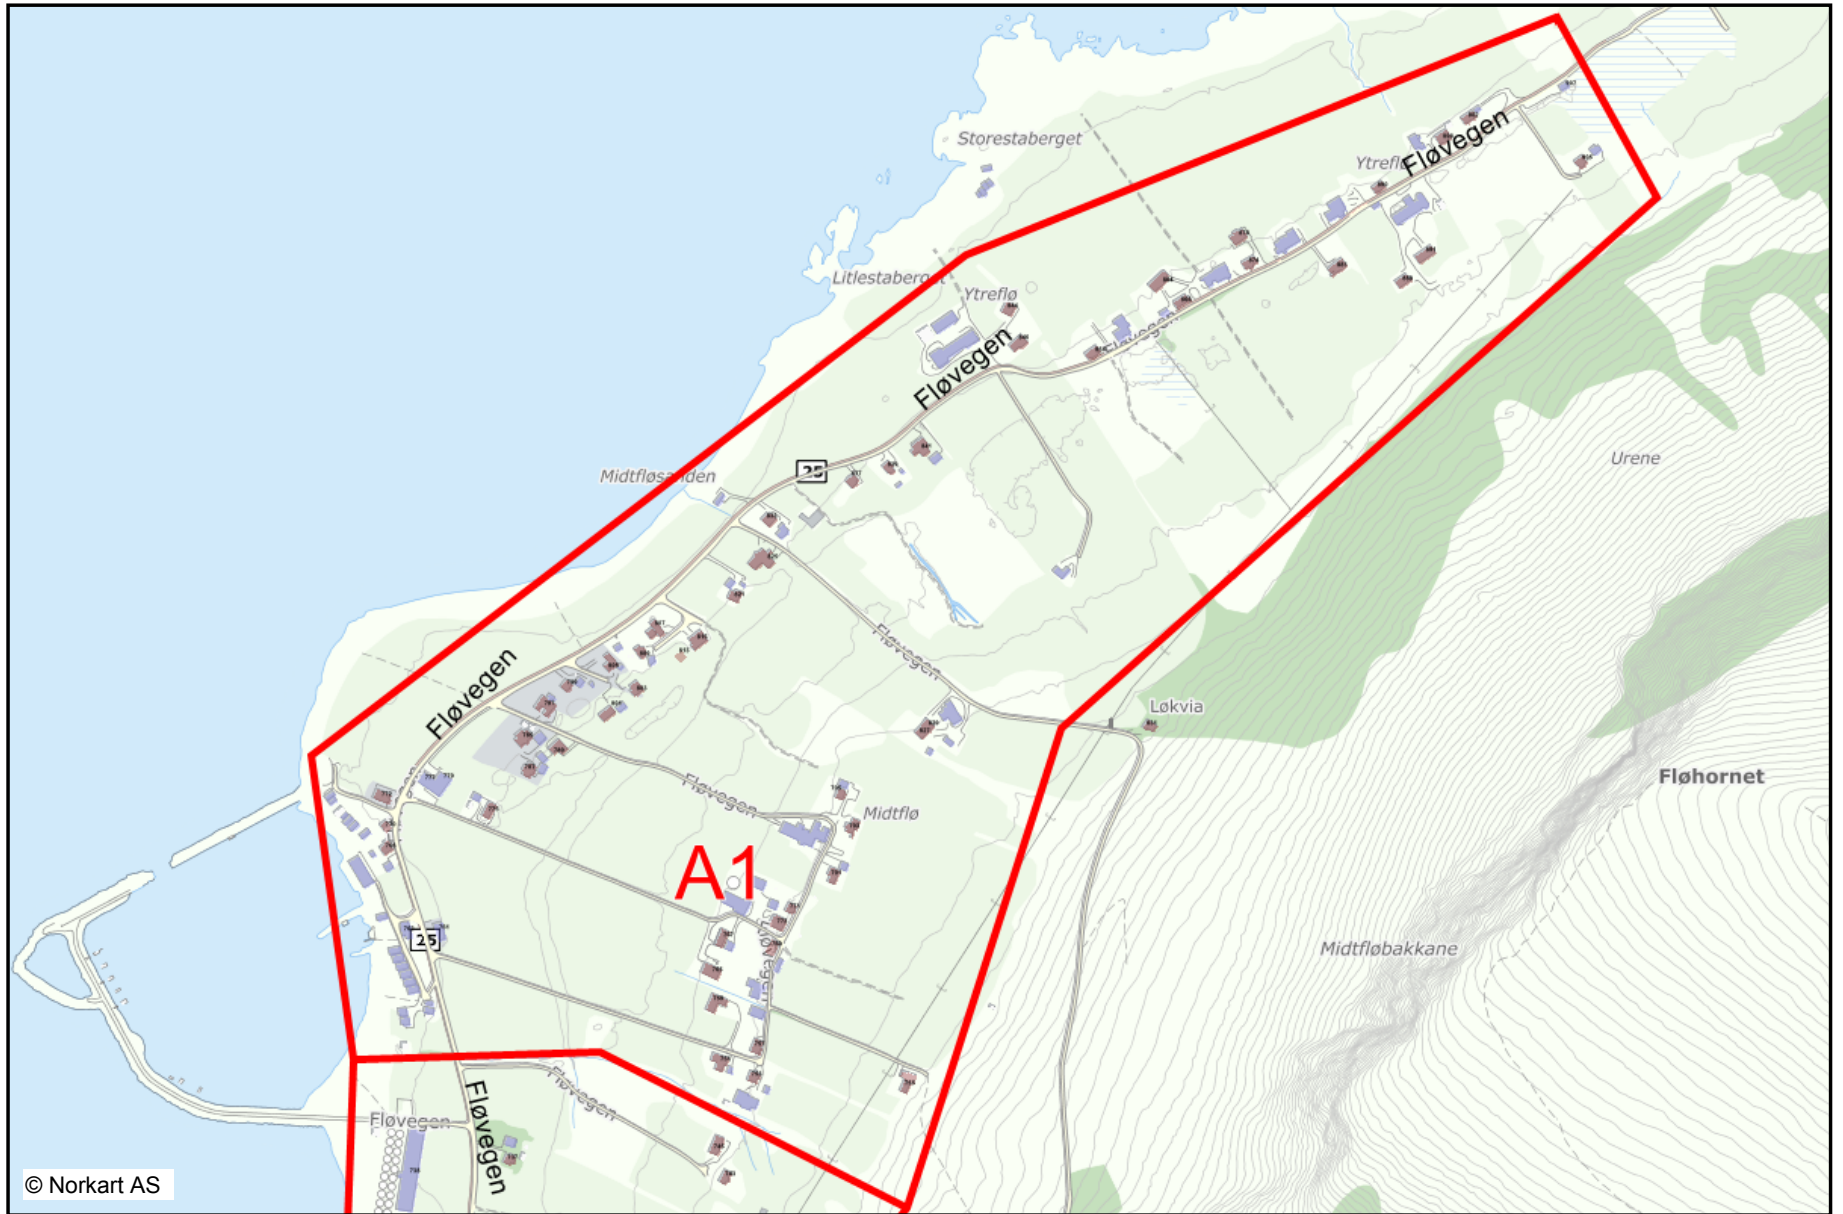

Flø A 1

1:7500

17.06.2015

© Norkart AS

Vegsituasjon

Bygninger

Bygninger

Vegkategori

Stedsnavn og andre tekster

Vegkategori

Matrikel Adresse