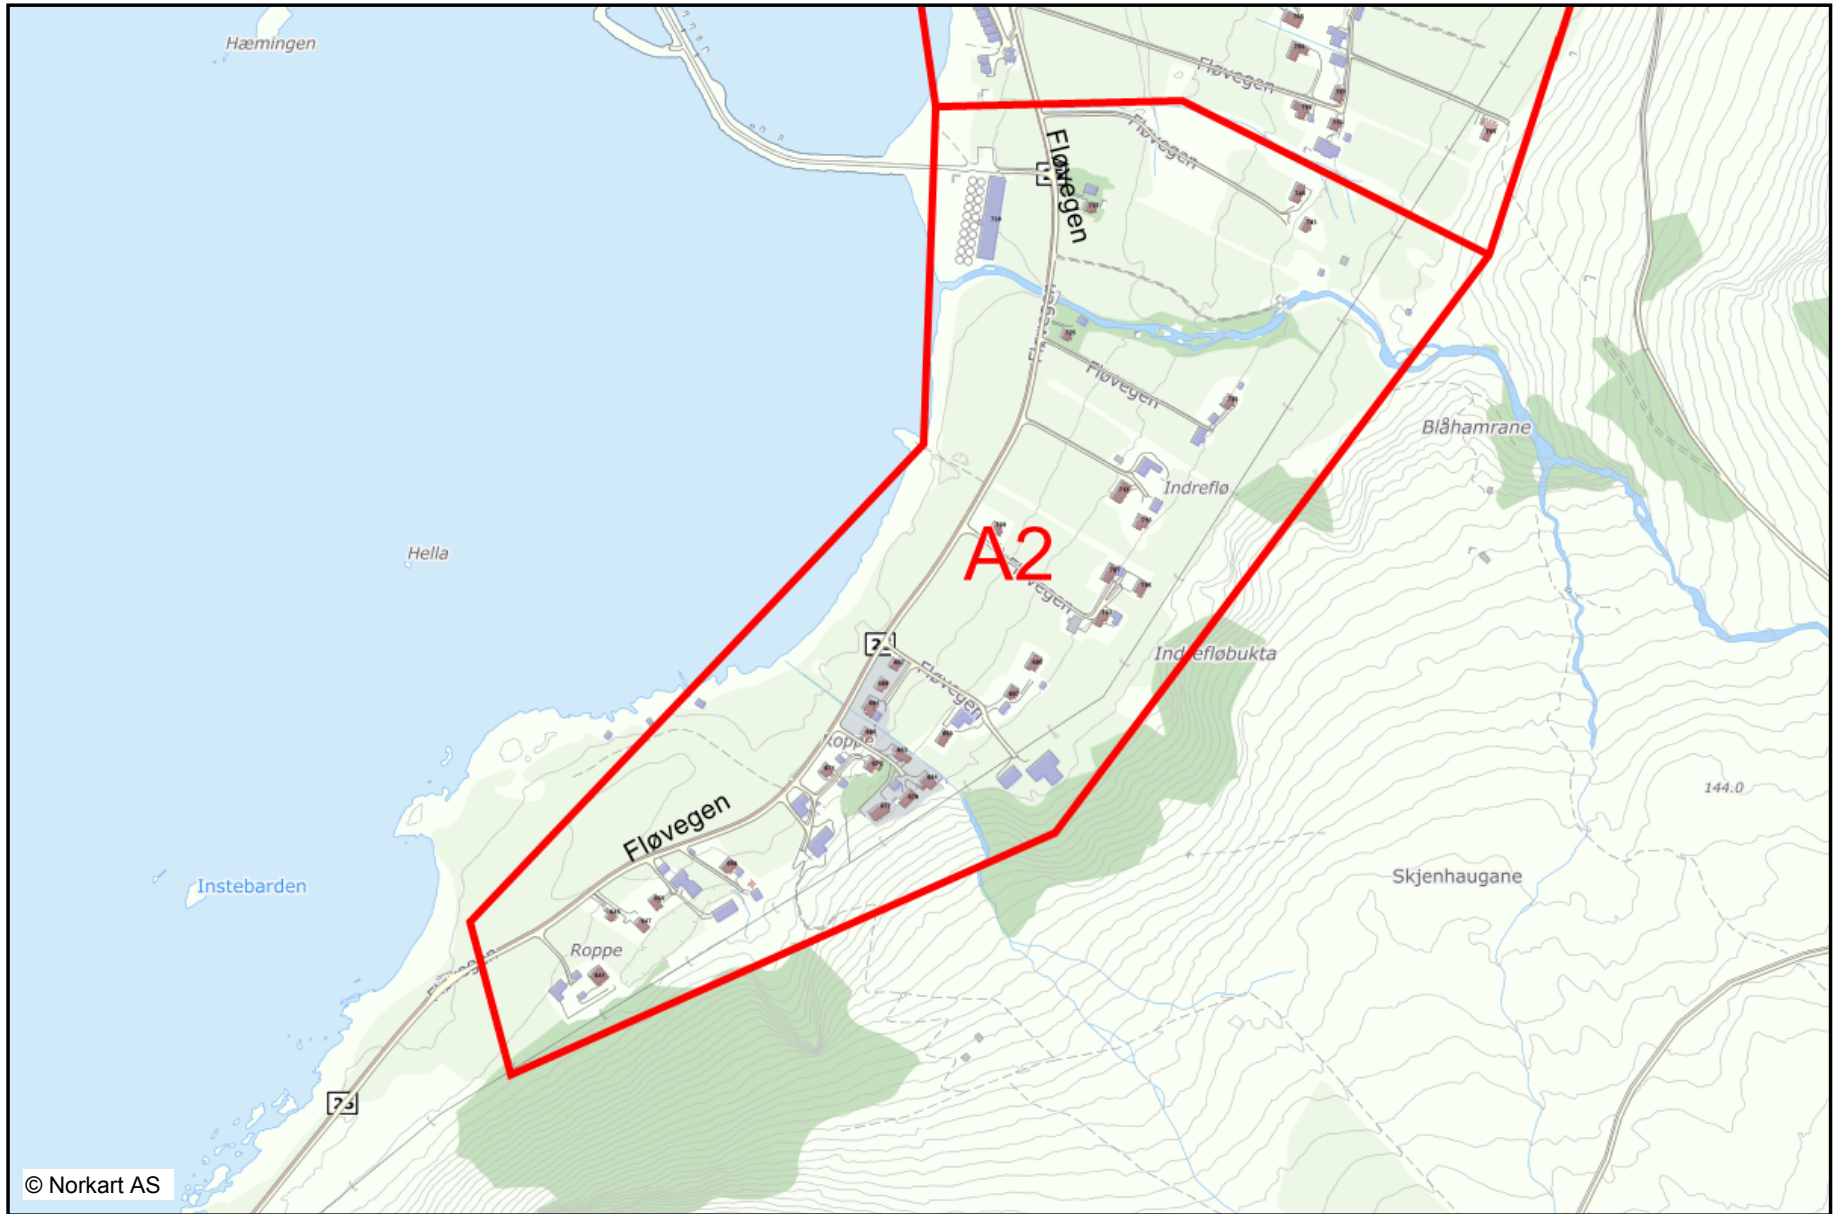

Flø A 2

1:7500

17.06.2015

© Norkart AS

Vegsituasjon

-  Veg
-  Gang/Sykkelveg
-  Vegdekkkant

Bygninger

-  Bygning - Boliqbygg
-  Bygning - Andre bygg
-  Annen bygning