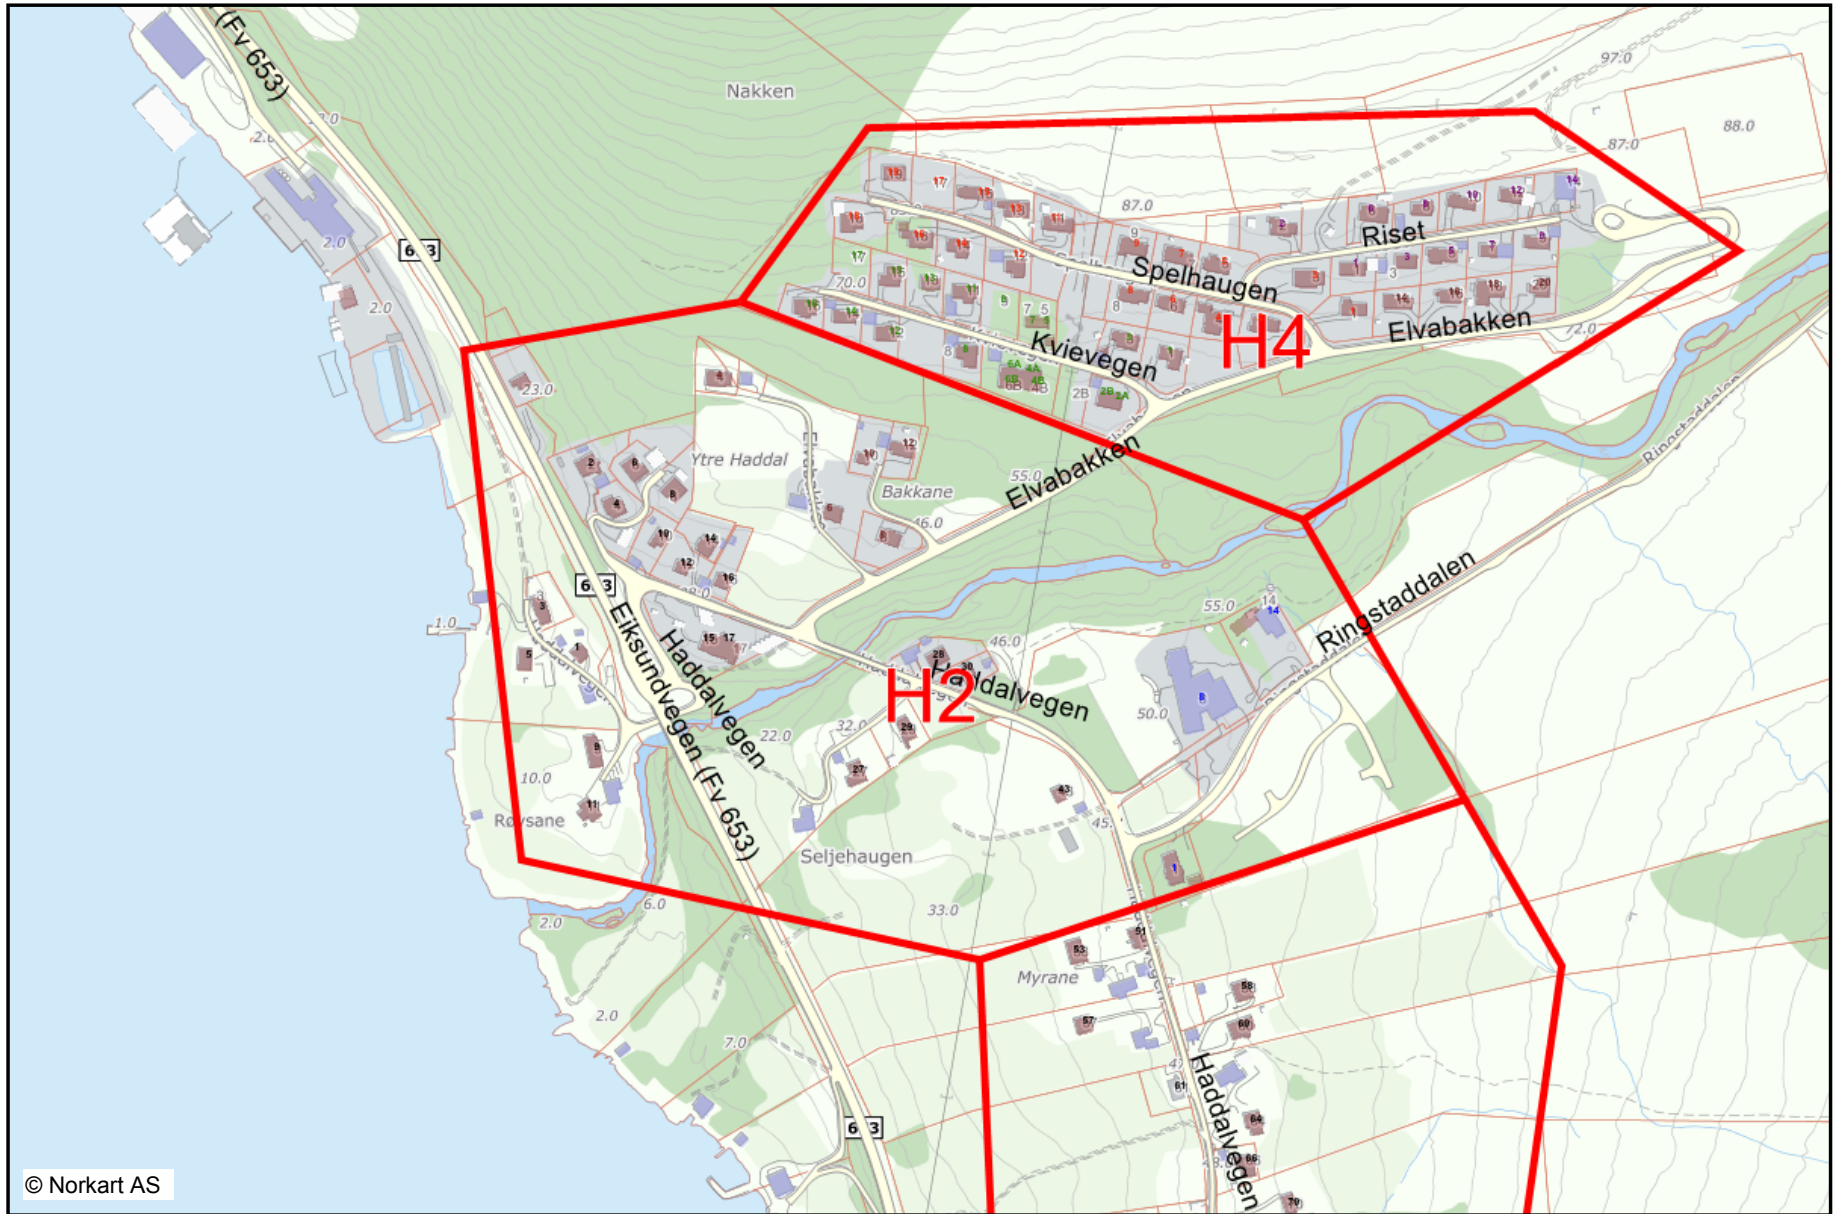

Haddal H 2

1:5000

18.06.2015

© Norkart AS

Vegsituasjon

 Veg
 Avgrensing mot avkjørsel

Bygninger

 Bygning - Boliqbygg
 Bygning - Andre bygg
 Annen bygning

Bygninger

 Godkjende byggesaker

Vegkategori

 Roder

Stedsnavn og andre tekster

 Abc Vegnamn

Vegkategori

 Abc Rodent

Matrikkel Adresse

 Abc Husnummer
 Abc Husnummer
 Abc Husnummer
 Abc Husnummer
 Abc Husnummer
 Abc Husnummer