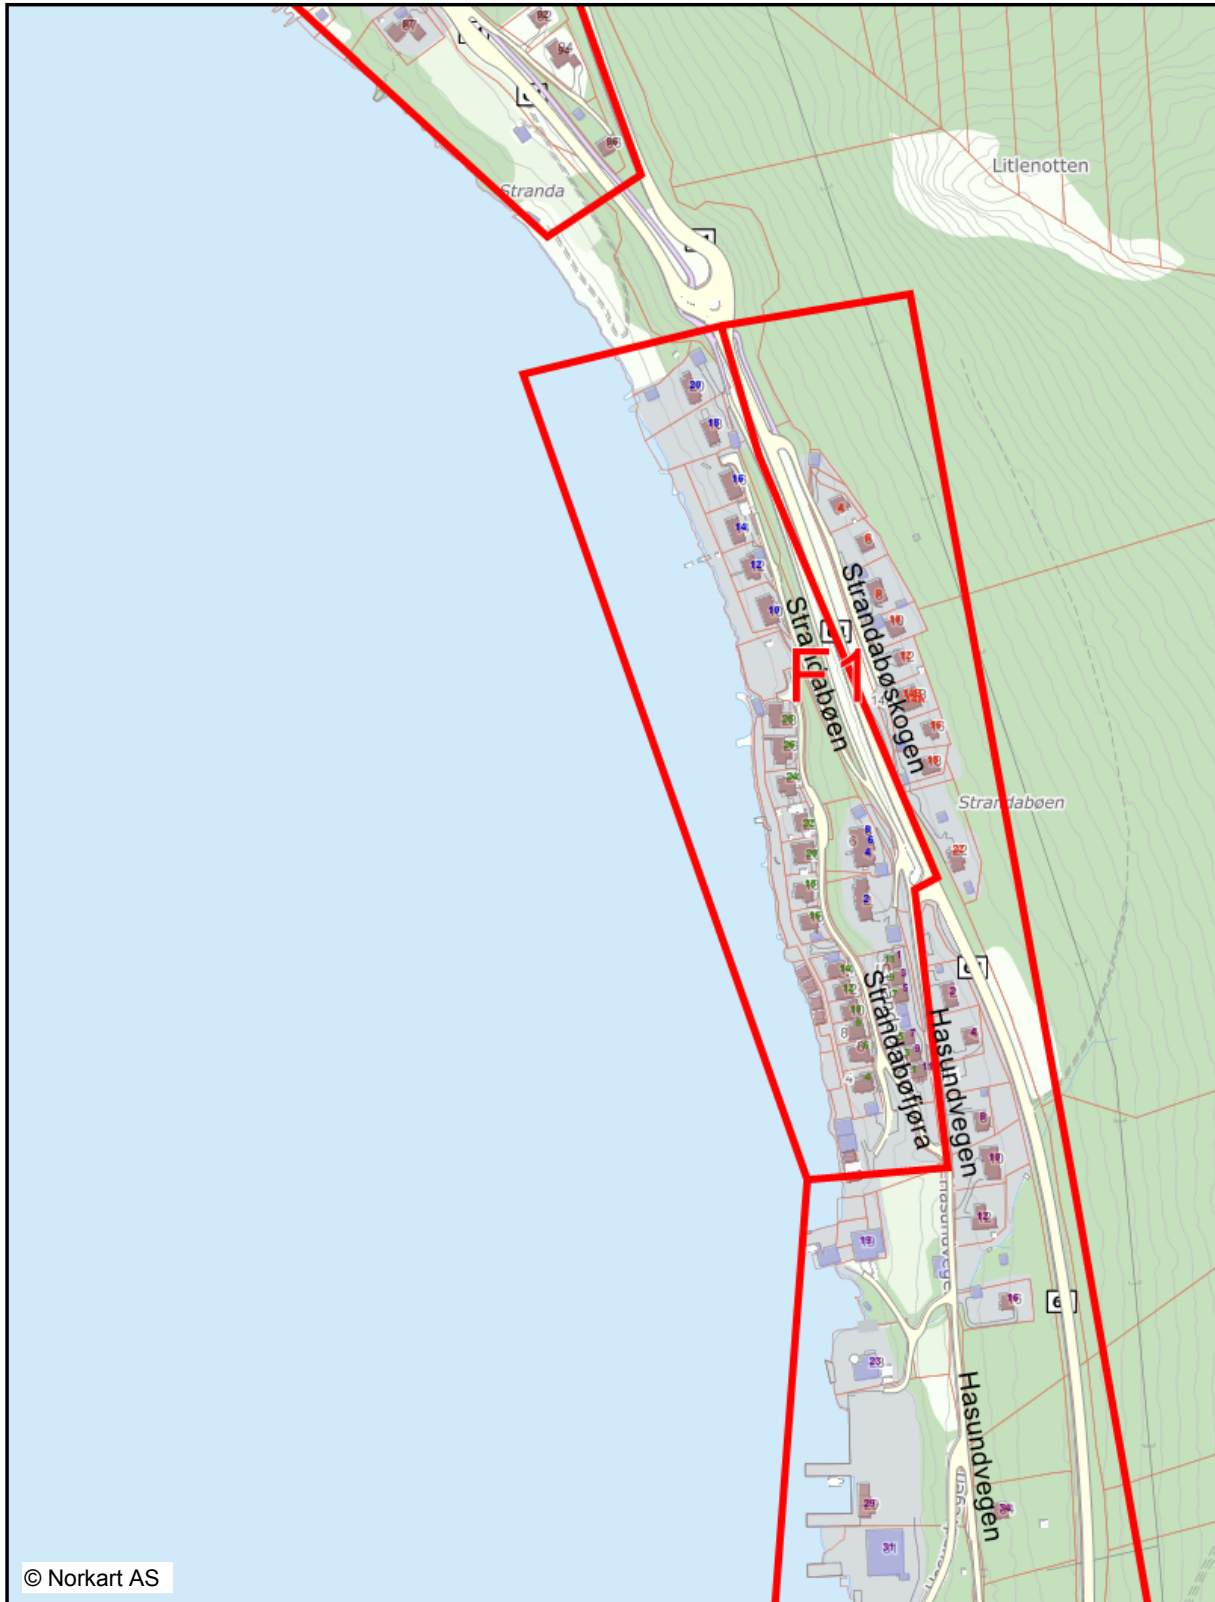

Hasund - Sundgot F 1

1:5000

18.06.2015

Vegsituasjon

-  Veg
-  Gang/Sykkelveg
-  Vegdekkekant

Bygninger

-  Bygning - Boliqbygg
-  Bygning - Andre bygg
-  Annen bygning

Bygninger

-  Godkjende byggesaker

Vegkategori

-  Roder

Stedsnavn og andre tekster

-  Abc
-  Vegnamn

Vegkategori

-  Abc
-  Rodent

Matrikel Adresse

-  Abc Husnummer
-  Abc Husnummer
-  Abc Husnummer
-  Abc Husnummer
-  Abc Husnummer
-  Abc Husnummer