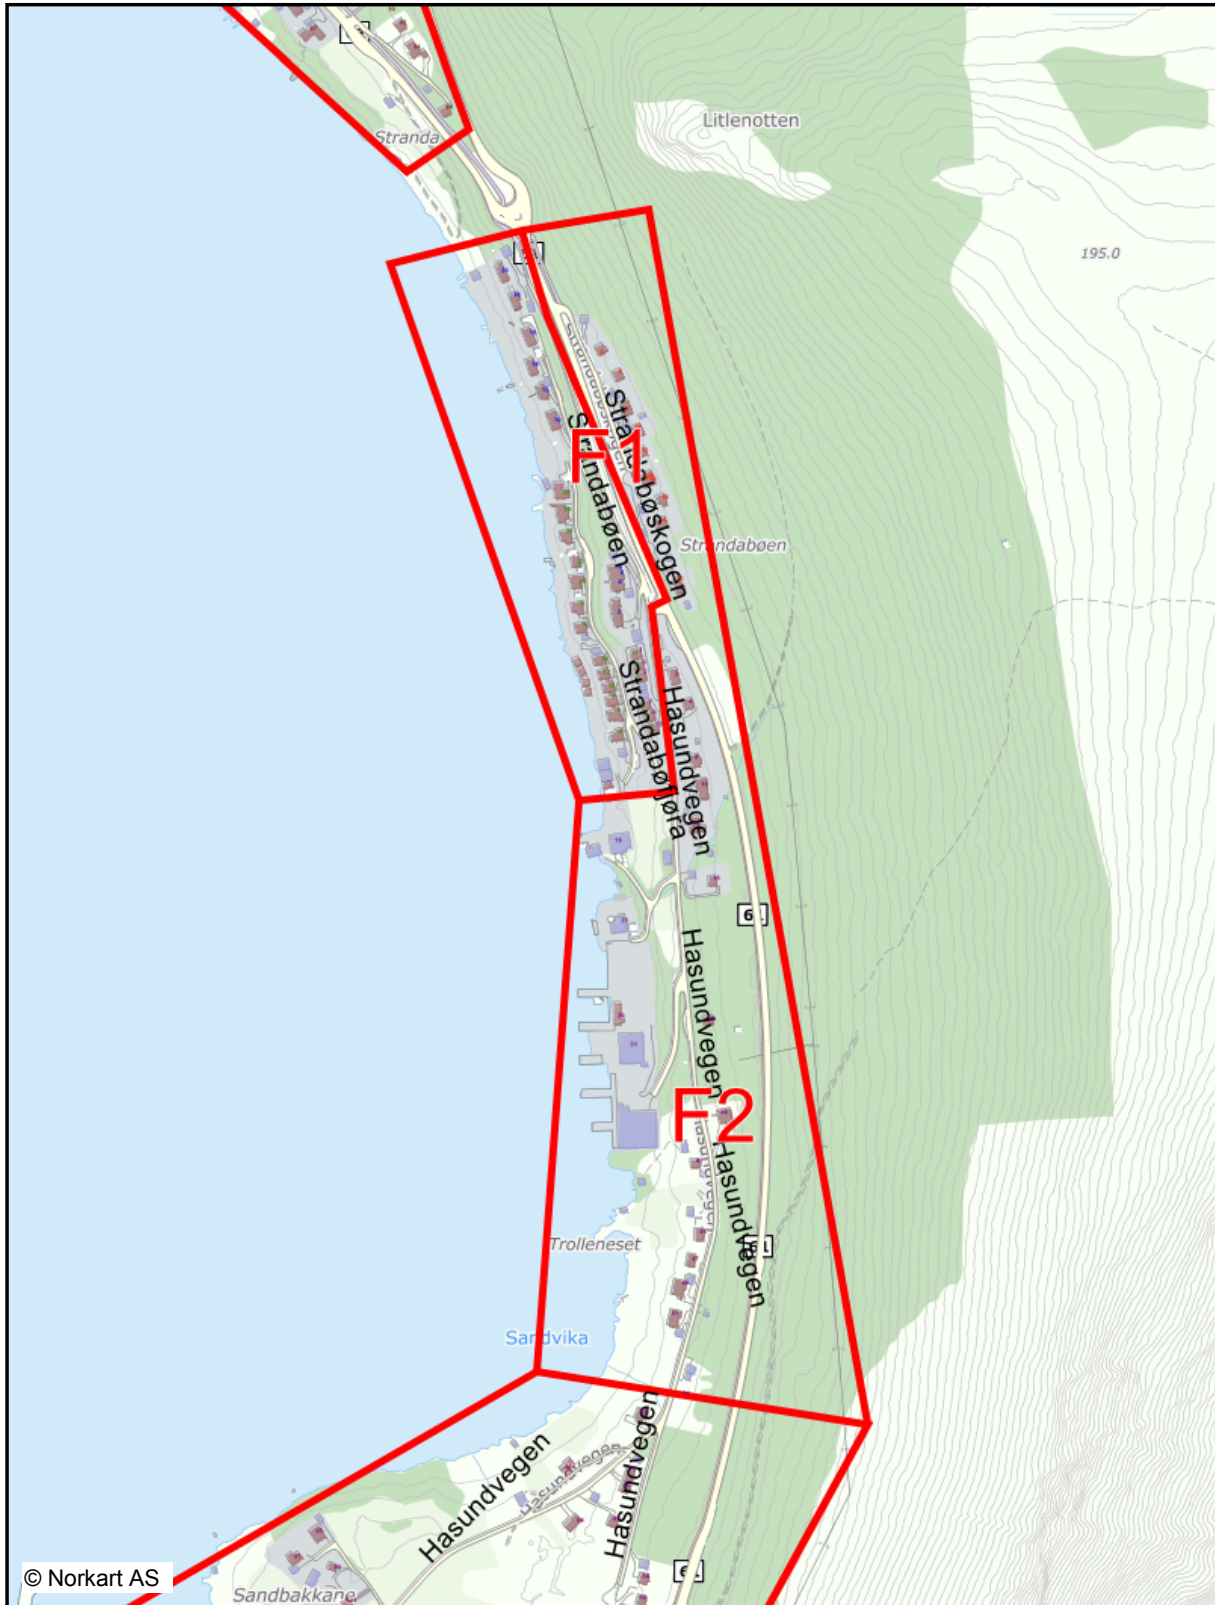

Hasund - Sundgot F 2

1:7500

18.06.2015

Vegsituasjon

-  Veg
-  Gang/Sykkelveg
-  Vegdekkkant

Bygninger

-  Bygning - Boliqbygg
-  Bygning - Andre bygg
-  Annen bygning

Bygninger

-  Godkjende byggesaker

Vegkategori

-  Roder

Stedsnavn og andre tekster

-  Abc Vegnamn

Vegkategori

-  Abc Rodent

Matrikel Adresse