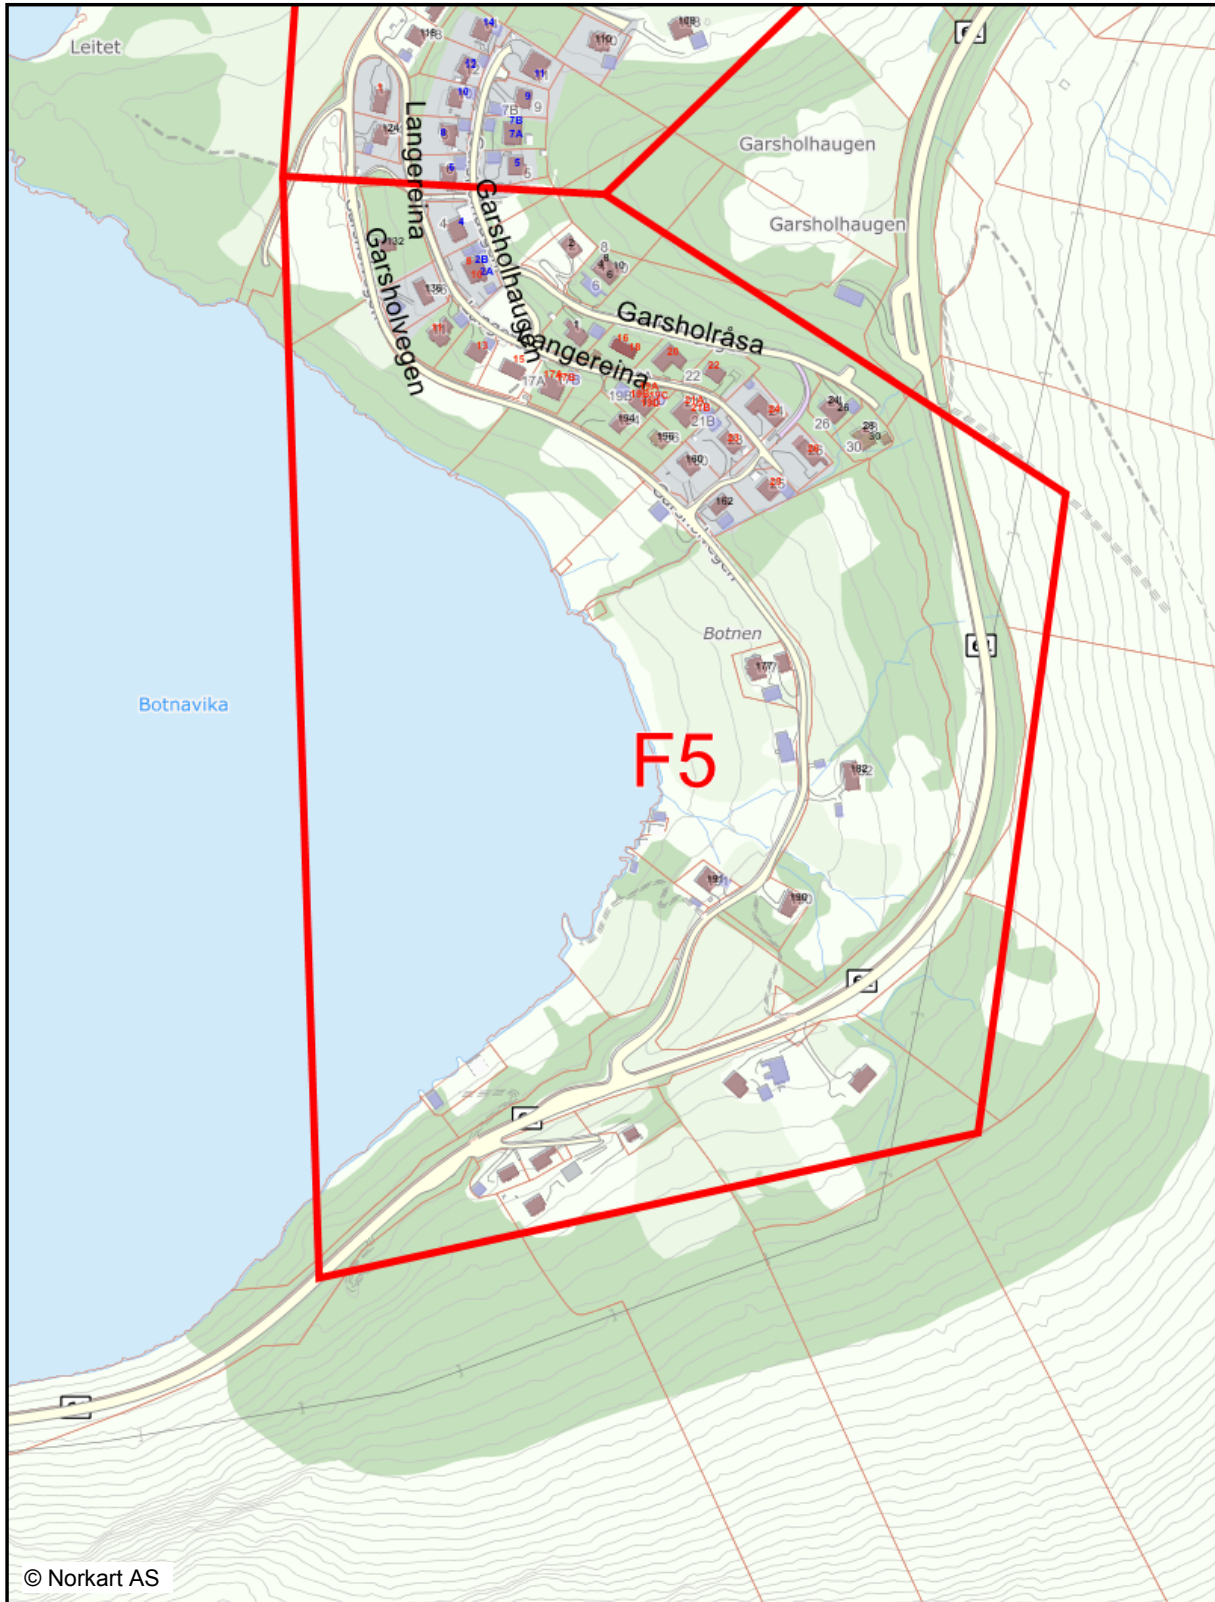

# Hasund - Sundgot F 5

1:5000

18.06.2015

### Vegsituasjon

-  Veg
-  Gang/Sykkelveg
-  Vegdekkekant

### Stedsnavn og andre tekster

-  Abc
-  Vegnamn