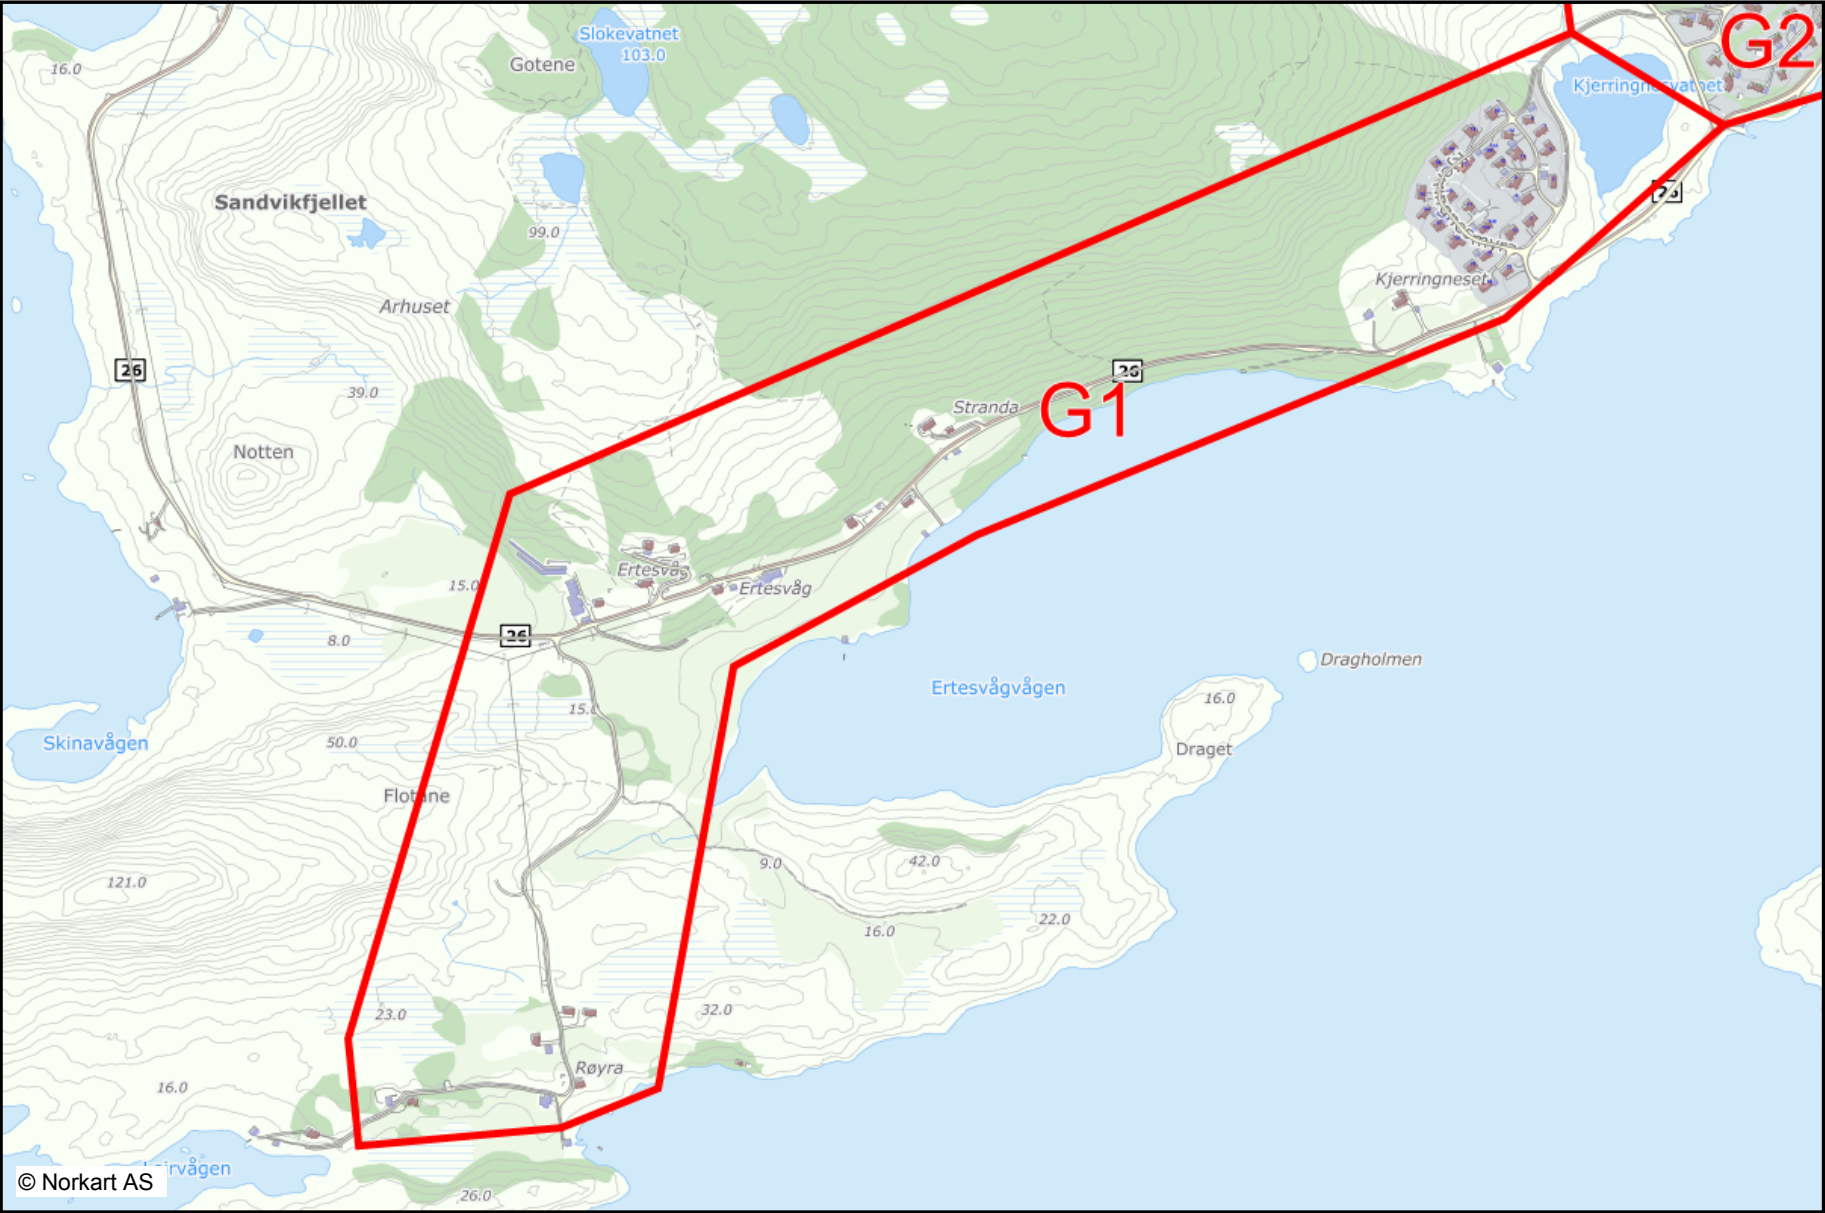

Hasund - Sundgot G 1

1:10000

18.06.2015

© Norkart AS

Vegsituasjon

 Veg
 Parkeringsplass kant

Bygninger

 Bygning - Boliqbygg
 Bygning - Andre bygg
 Annen bygning