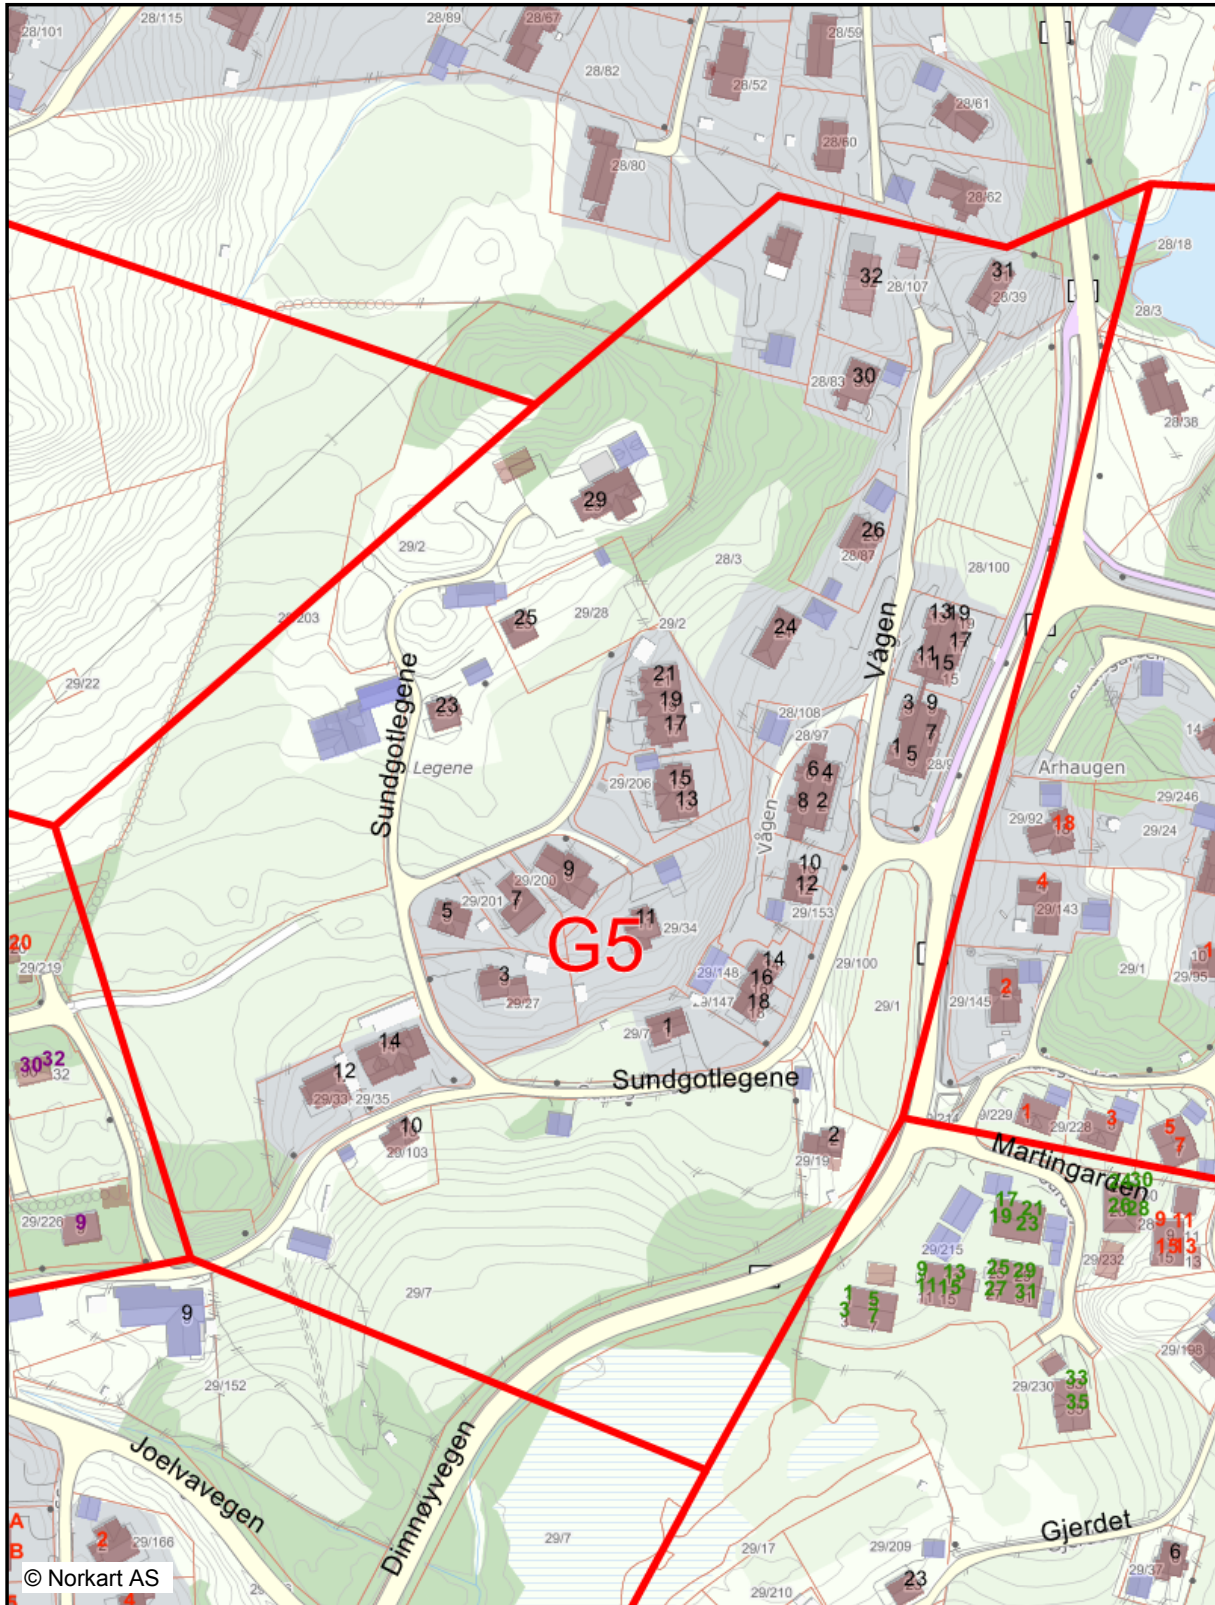

# Hasund - Sundgot G 5

1:2500

18.06.2015

### Vegsituasjon

-  Veg
-  Gang/Sykkelveg
-  Vegdekkekant

### Stedsnavn og andre tekster

-  Abc
-  Vegnavn