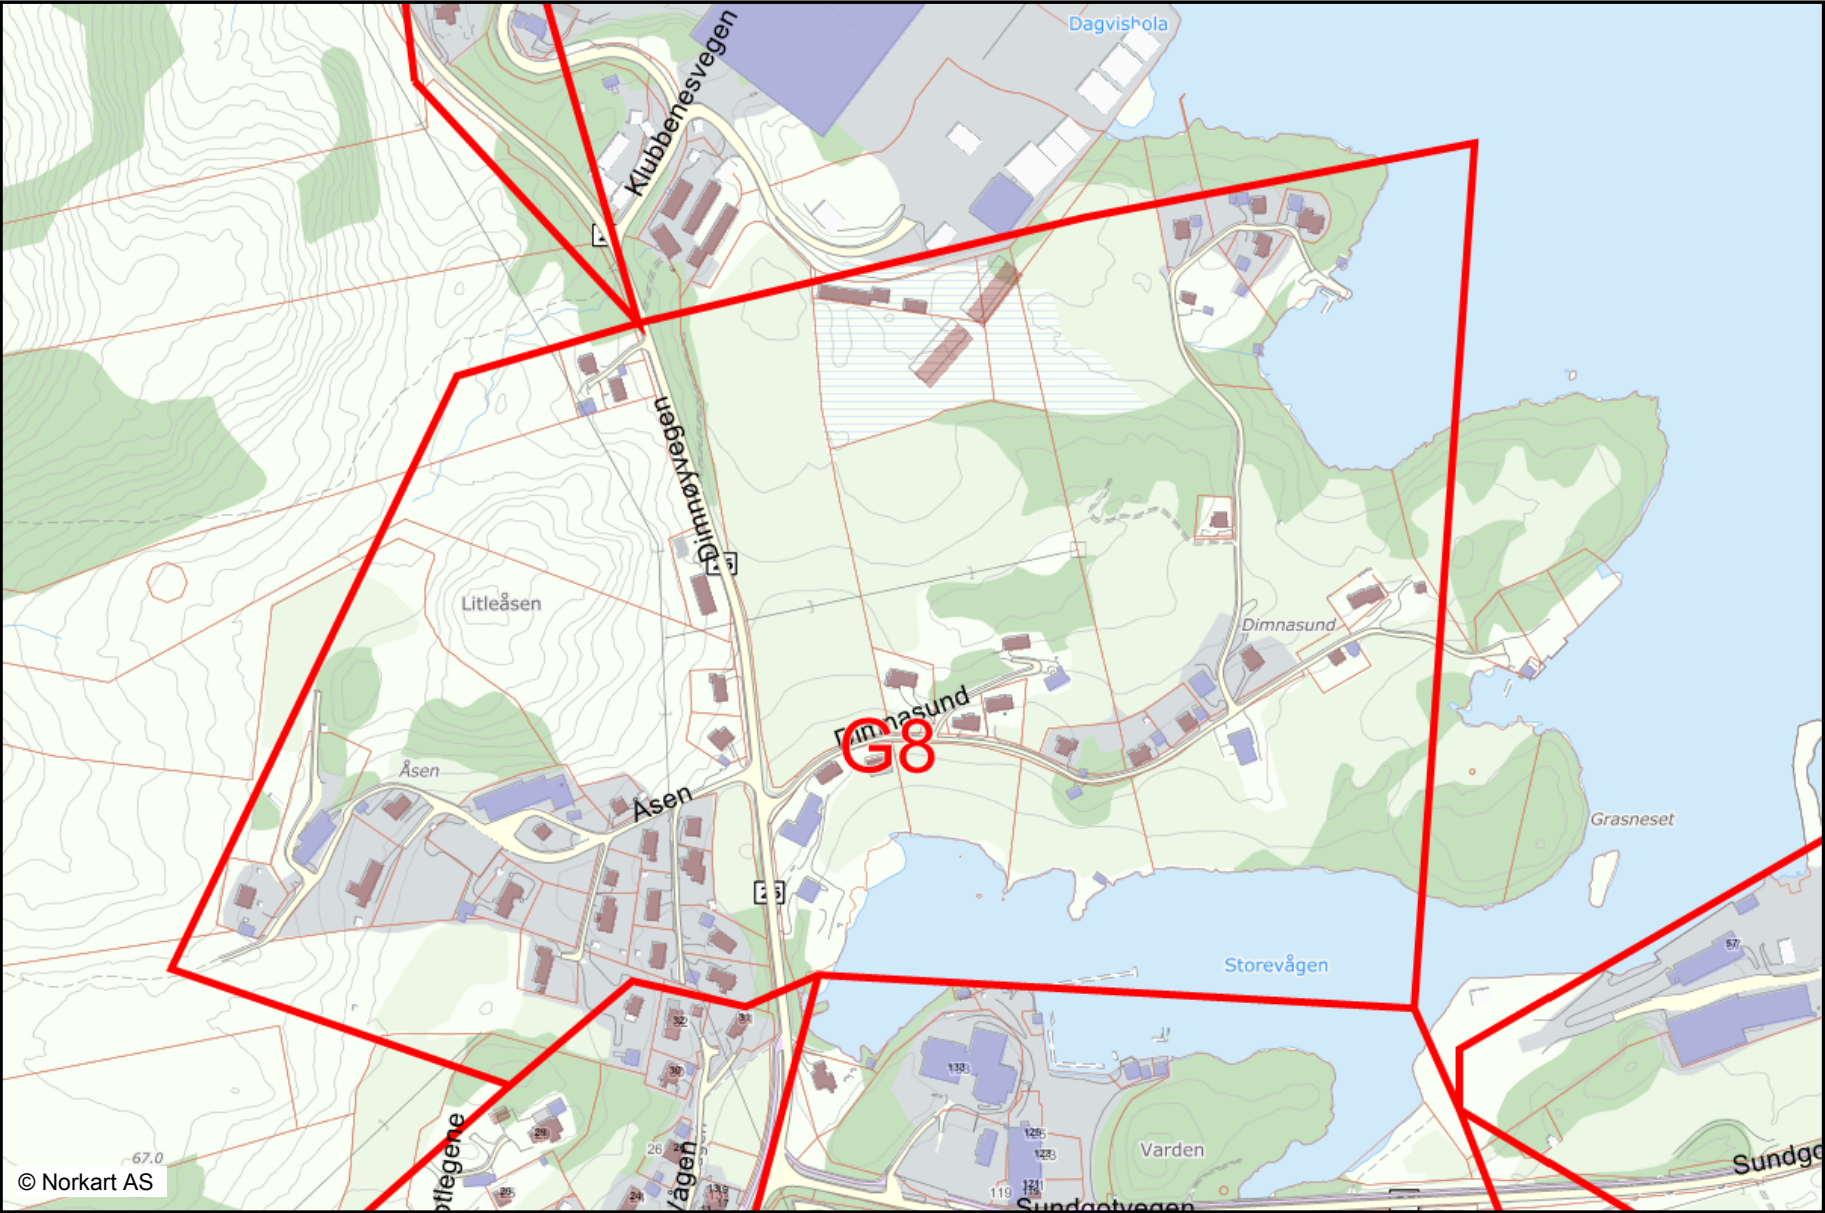

Hasund - Sundgot G 8

1:5000

18.06.2015

© Norkart AS

Vegsituasjon

-  Veg
-  Gang/Sykkelveg
-  Vegdekkkant

Bygninger

-  Bygning - Bolibygg
-  Bygning - Andre bygg
-  Annen bygning