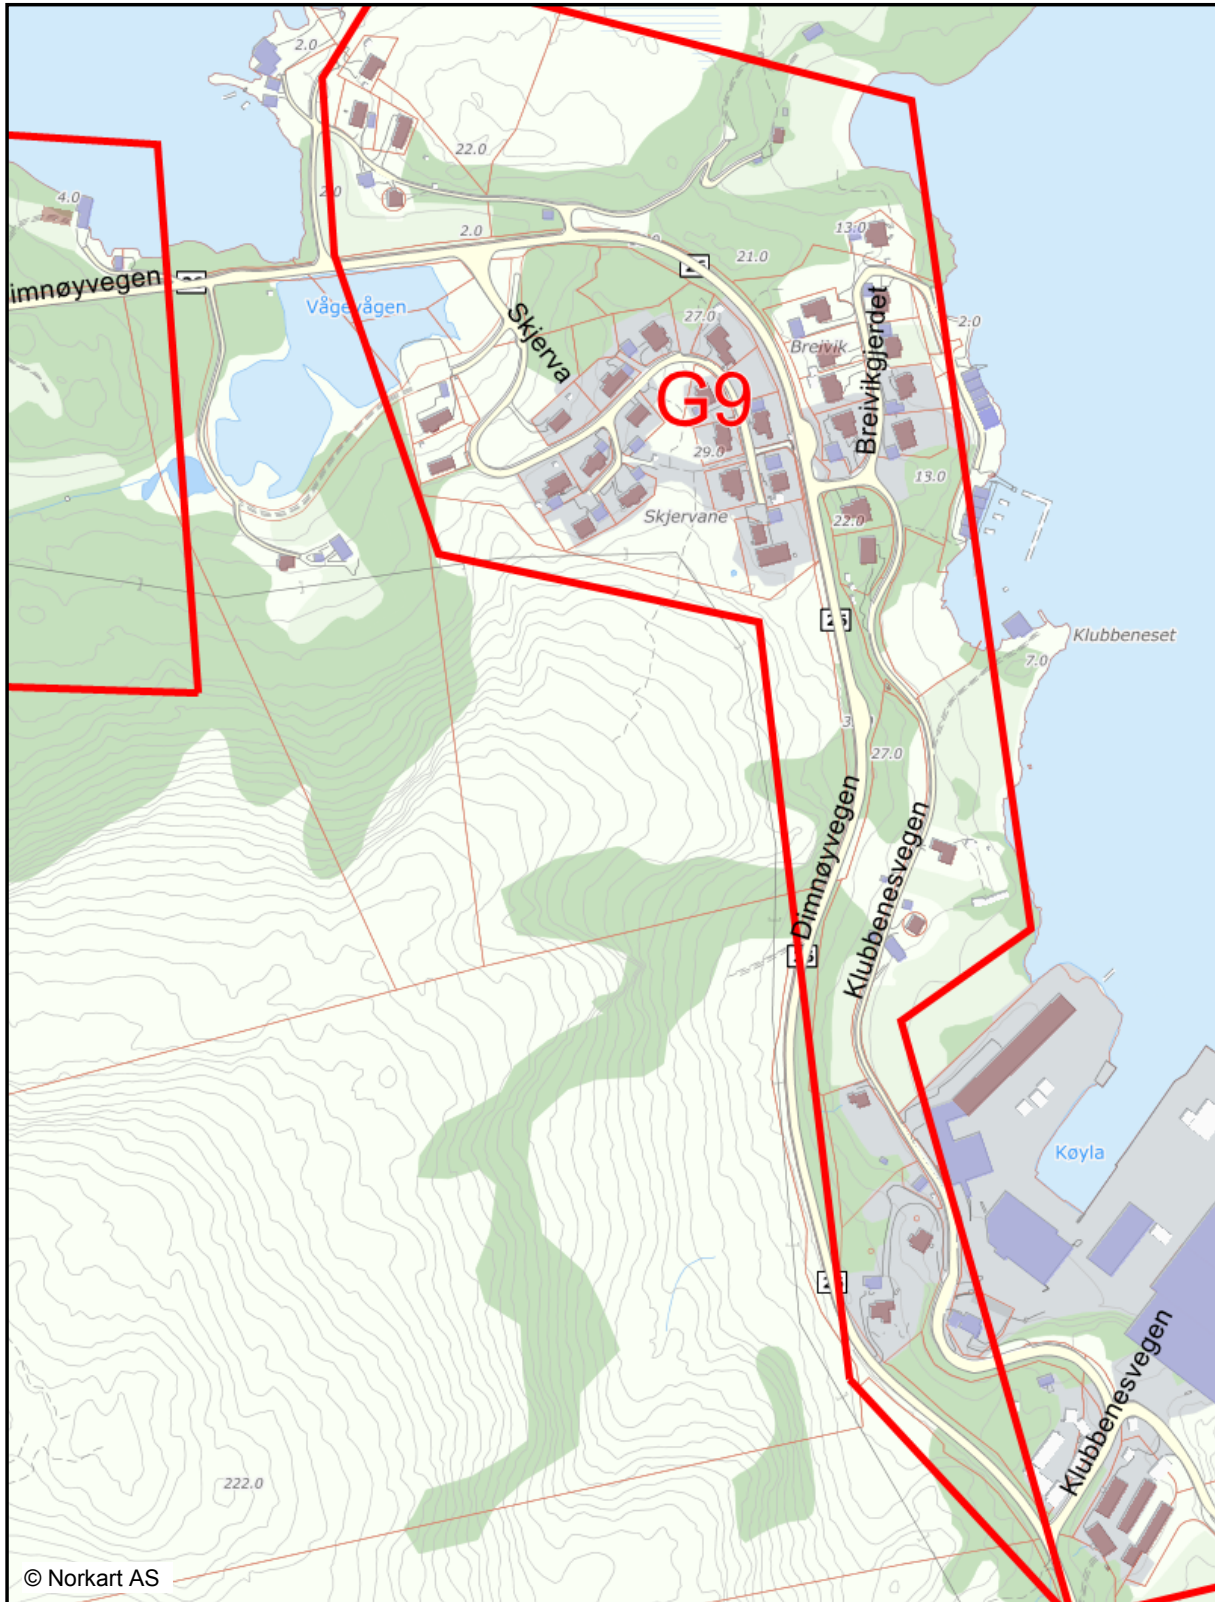

Hasund - Sundgot G 9

1:5000

18.06.2015

Vegsituasjon

 Veg
 Vegdekkekant

Bygninger

 Bygning - Boliqbygg
 Bygning - Andre bygg
 Annen bygning

Bygninger

 Godkjende byggesaker

Vegkategori

 Roder

Stedsnavn og andre tekster

 Abc Vegnamn

Vegkategori

 Abc Rodent

Matrikkel Adresse