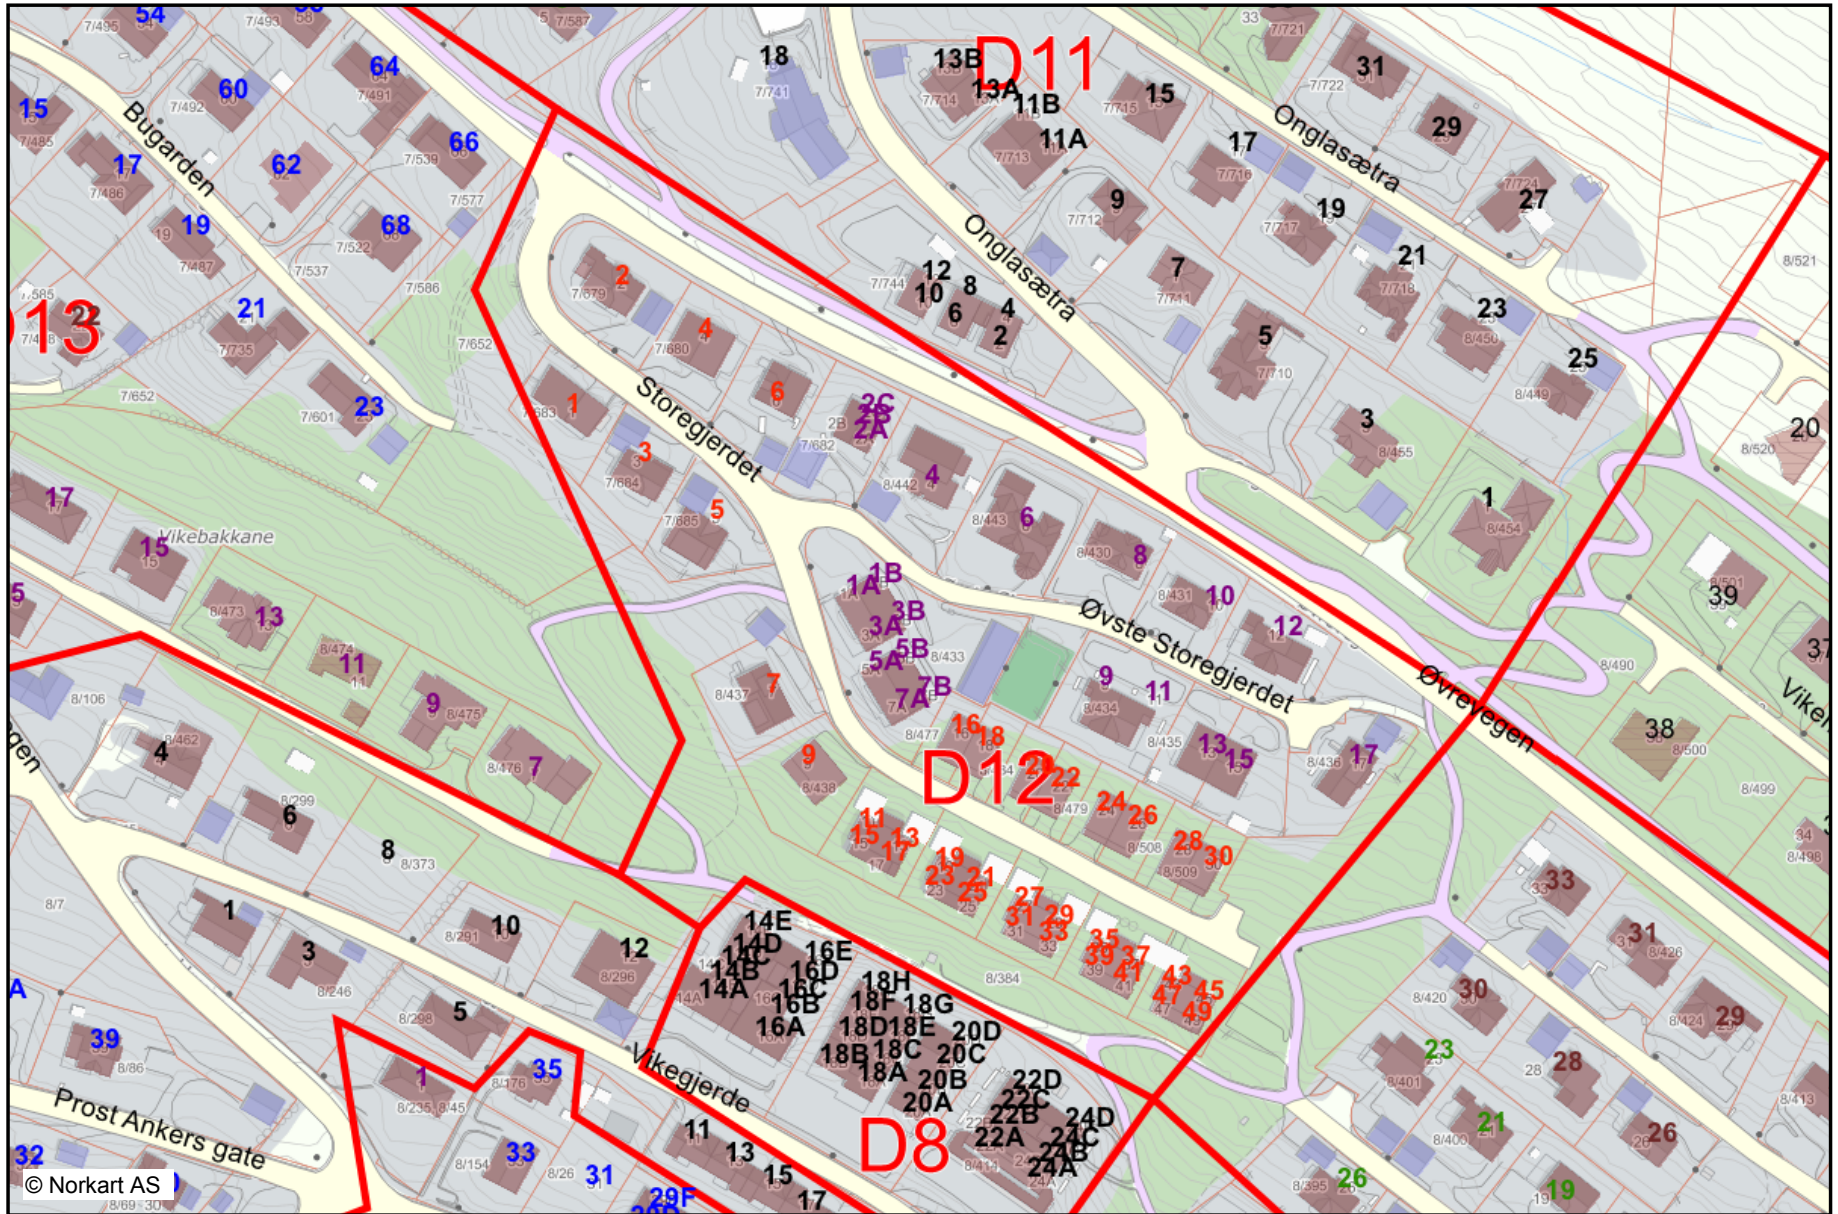

Ulsteinvik D 12

1:2000

18.06.2015

© Norkart AS

Vegsituasjon

-  Veg
-  Avgrensning mot avkjørsel
-  Gang/Sykkelveg

Bygninger

-  Bygning - Boliqbygg
-  Bygning - Andre bygg
-  Annen bygning

Bygninger

-  Godkjende byggesaker

Vegkategori

-  Roder

Stedsnavn og andre tekster

-  Abc
-  Vegnamn

Vegkategori

-  Abc
-  Rodenr

Matrikel Adresse

-  Abc
-  Husnummer
-  Abc
-  Husnummer
-  Abc
-  Husnummer
-  Abc
-  Husnummer
-  Abc
-  Husnummer
-  Abc
-  Husnummer
-  Abc
-  Husnummer