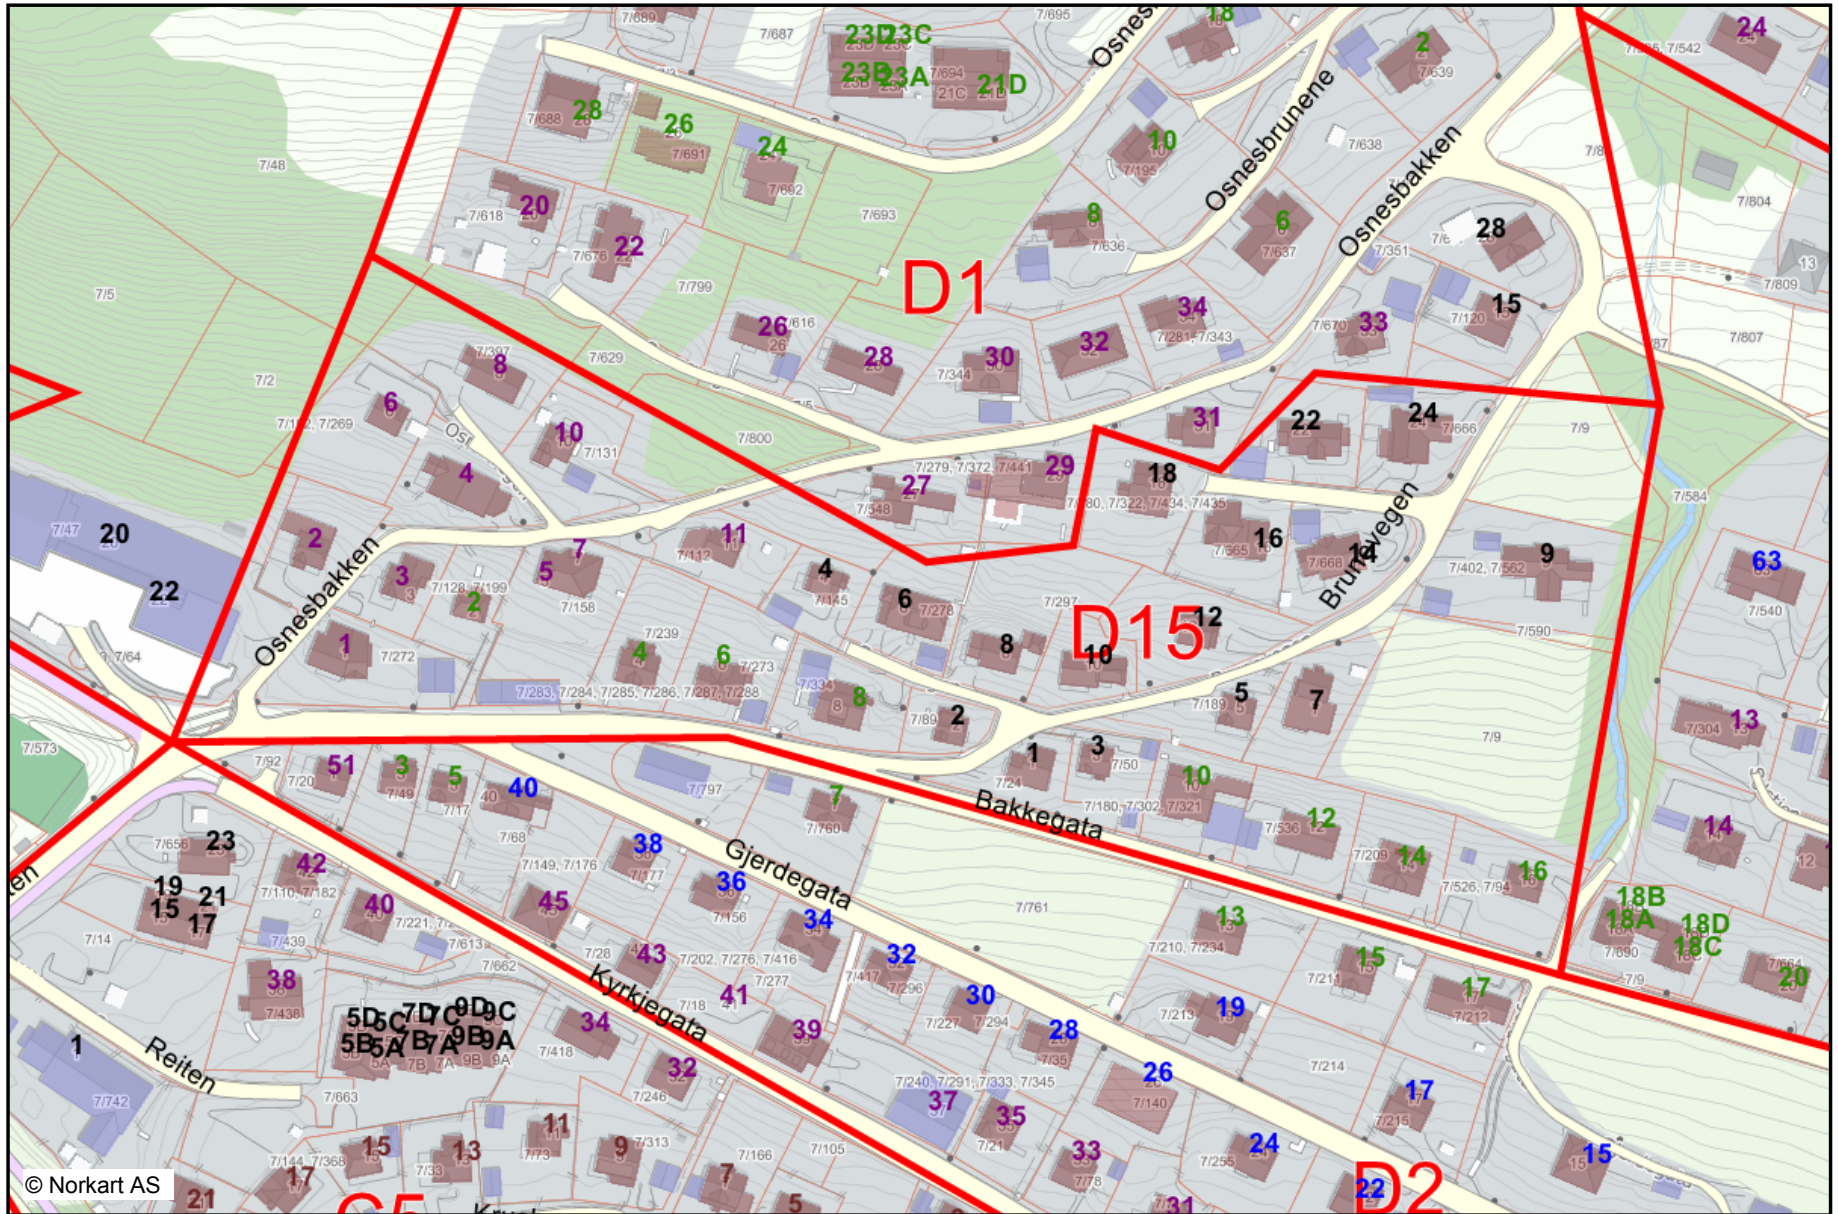

Ulsteinvik D 15

1:2000

18.06.2015

Vegsituasjon

-  Veg
-  Gang/Sykkelveg
-  Vegdekkkant

Bygninger

-  Bygning - Boliqbygg
-  Bygning - Andre bygg
-  Annen bygning

Bygninger

-  Godkjende byggesaker

Vegkategori

-  Roder

Stedsnavn og andre tekster

-  Abc
-  Vegnamn

Vegkategori

-  Abc
-  Rodenr

Matrikel Adresse

-  Abc
-  Husnummer
-  Abc
-  Husnummer
-  Abc
-  Husnummer
-  Abc
-  Husnummer
-  Abc
-  Husnummer
-  Abc
-  Husnummer
-  Abc
-  Husnummer