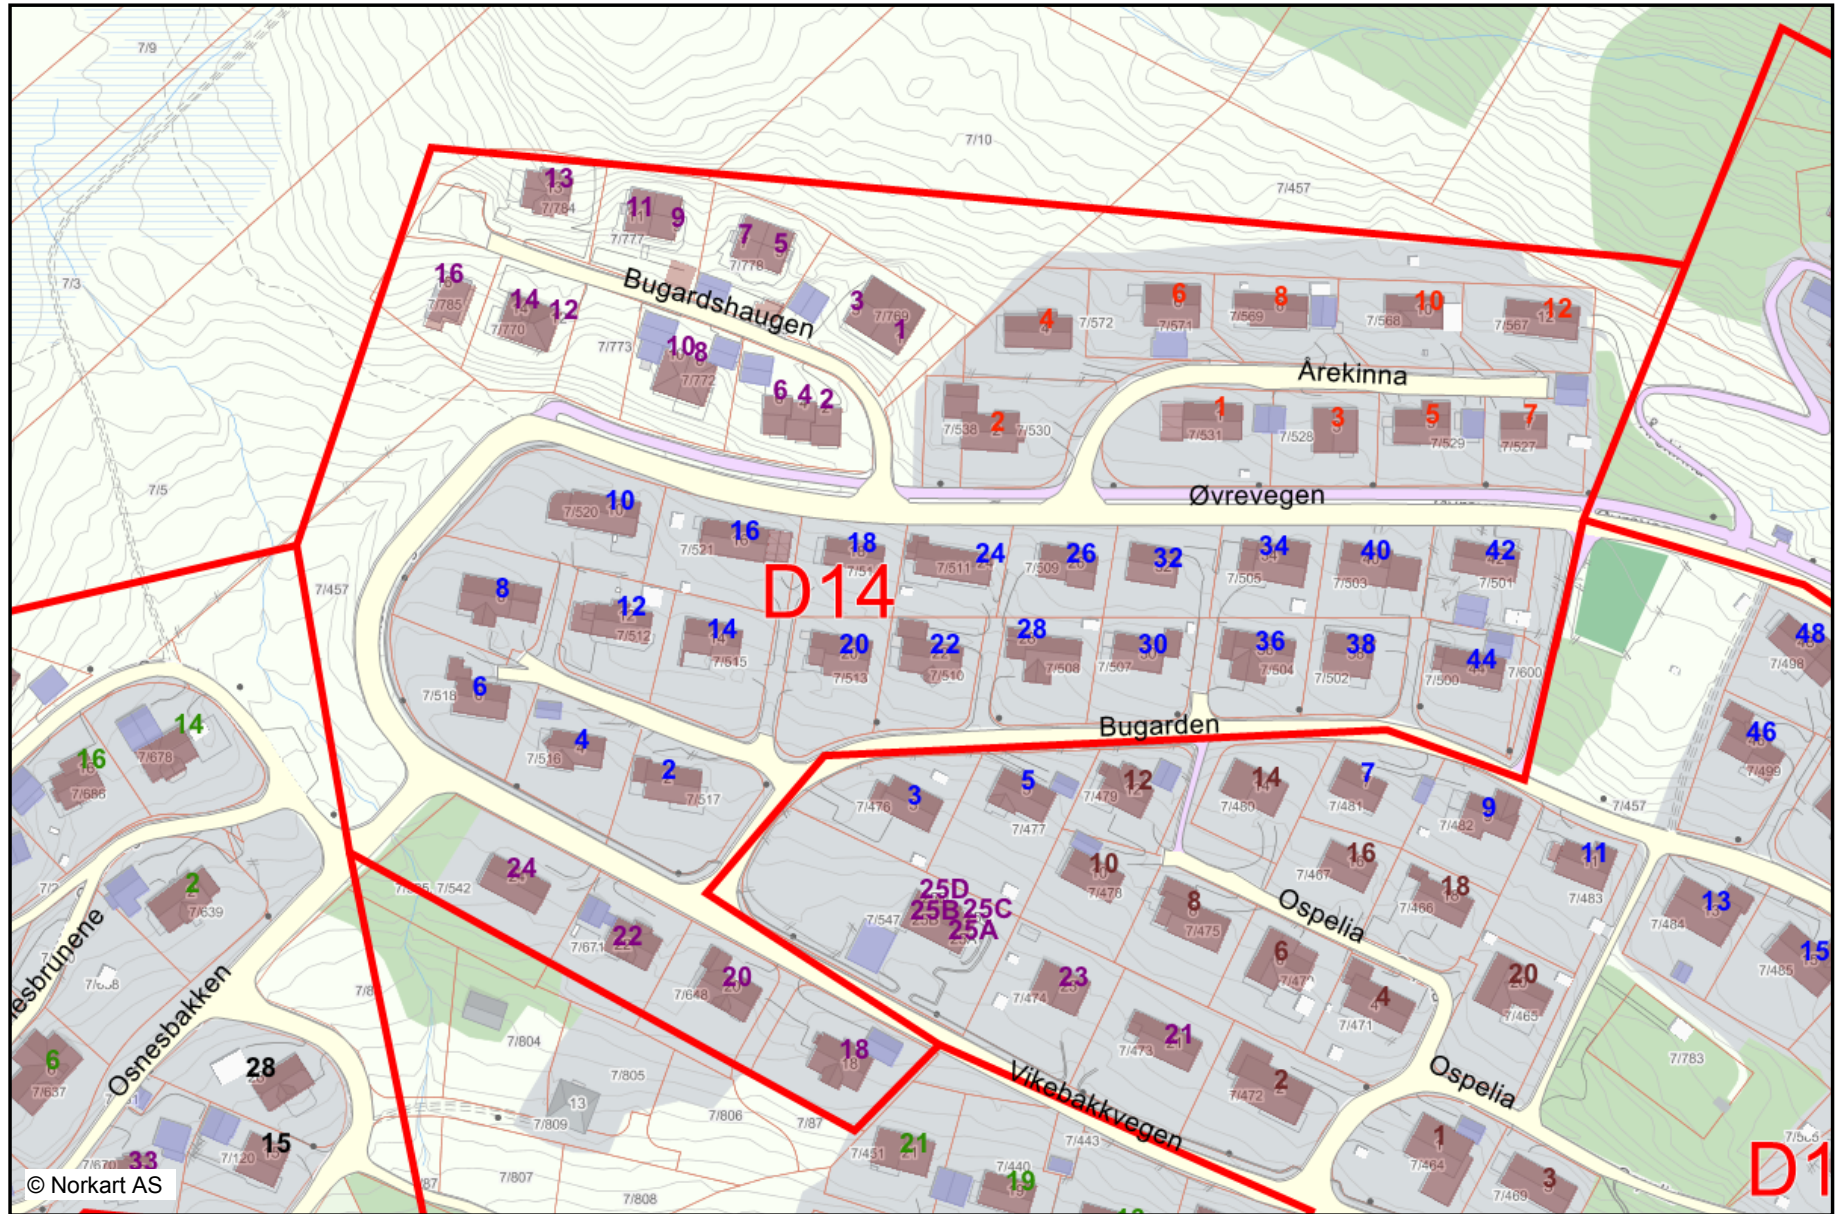

# Ulsteinvik D 14

1:2000

18.06.2015

### Vegsituasjon

-  Veg
-  Avgrensning mot avkjørsel
-  Gang/Sykkelveg

### Vegkategori

-  Roder

### Stedsnavn og andre tekster

-  Abc
-  Vegnamn