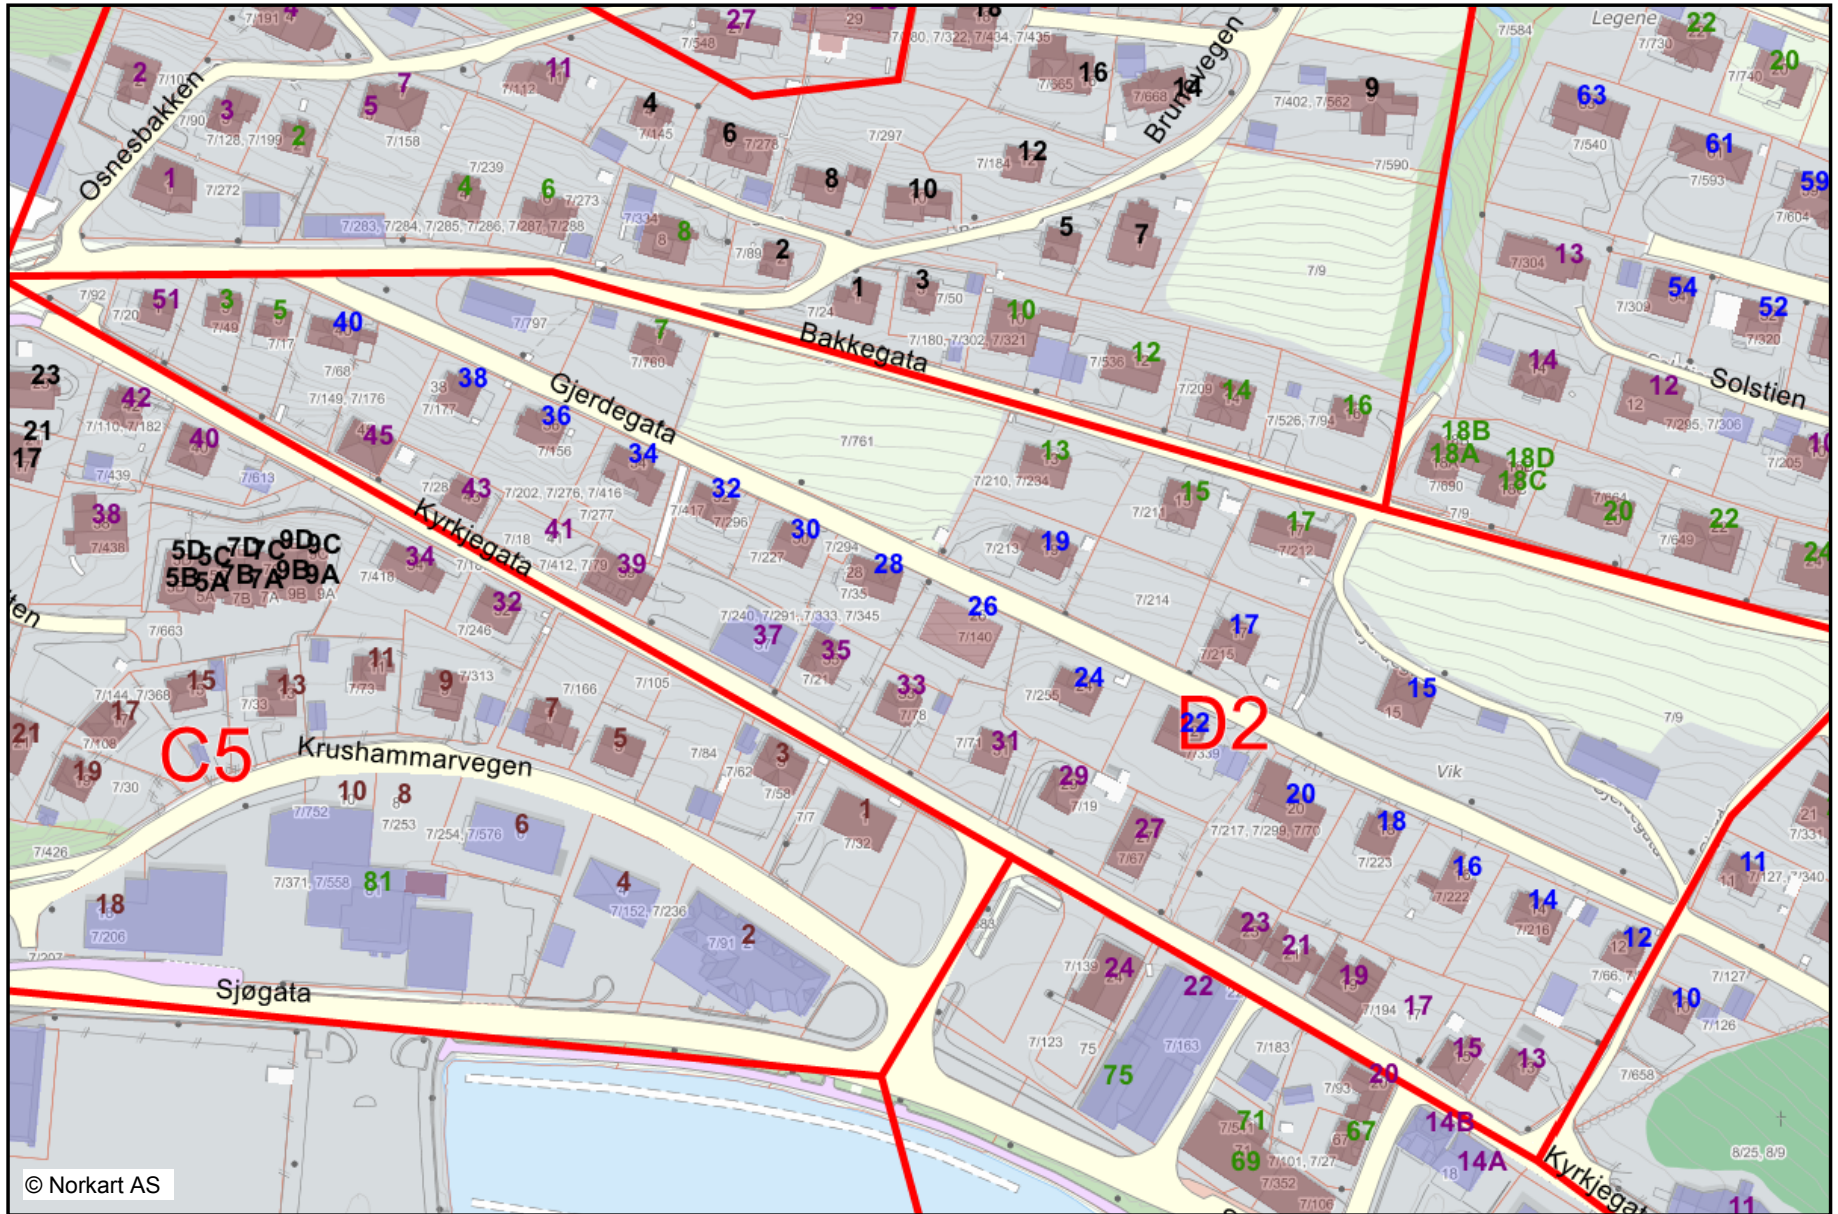

Ulsteinvik D 2

1:2000

18.06.2015

© Norkart AS

Vegsituasjon

-  Veg
-  Avgrensning mot avkjørsel
-  Gang/Sykkelveg

Bygninger

-  Bygning - Boliqbygg
-  Bygning - Andre bygg
-  Annen bygning

Bygninger

-  Godkjende byggesaker

Vegkategori

-  Roder

Stedsnavn og andre tekster

-  Abc
-  Vegnamn

Vegkategori

-  Abc
-  Rodenr

Matrikel Adresse

-  Abc
-  Husnummer
-  Abc
-  Husnummer
-  Abc
-  Husnummer
-  Abc
-  Husnummer
-  Abc
-  Husnummer
-  Abc
-  Husnummer
-  Abc
-  Husnummer