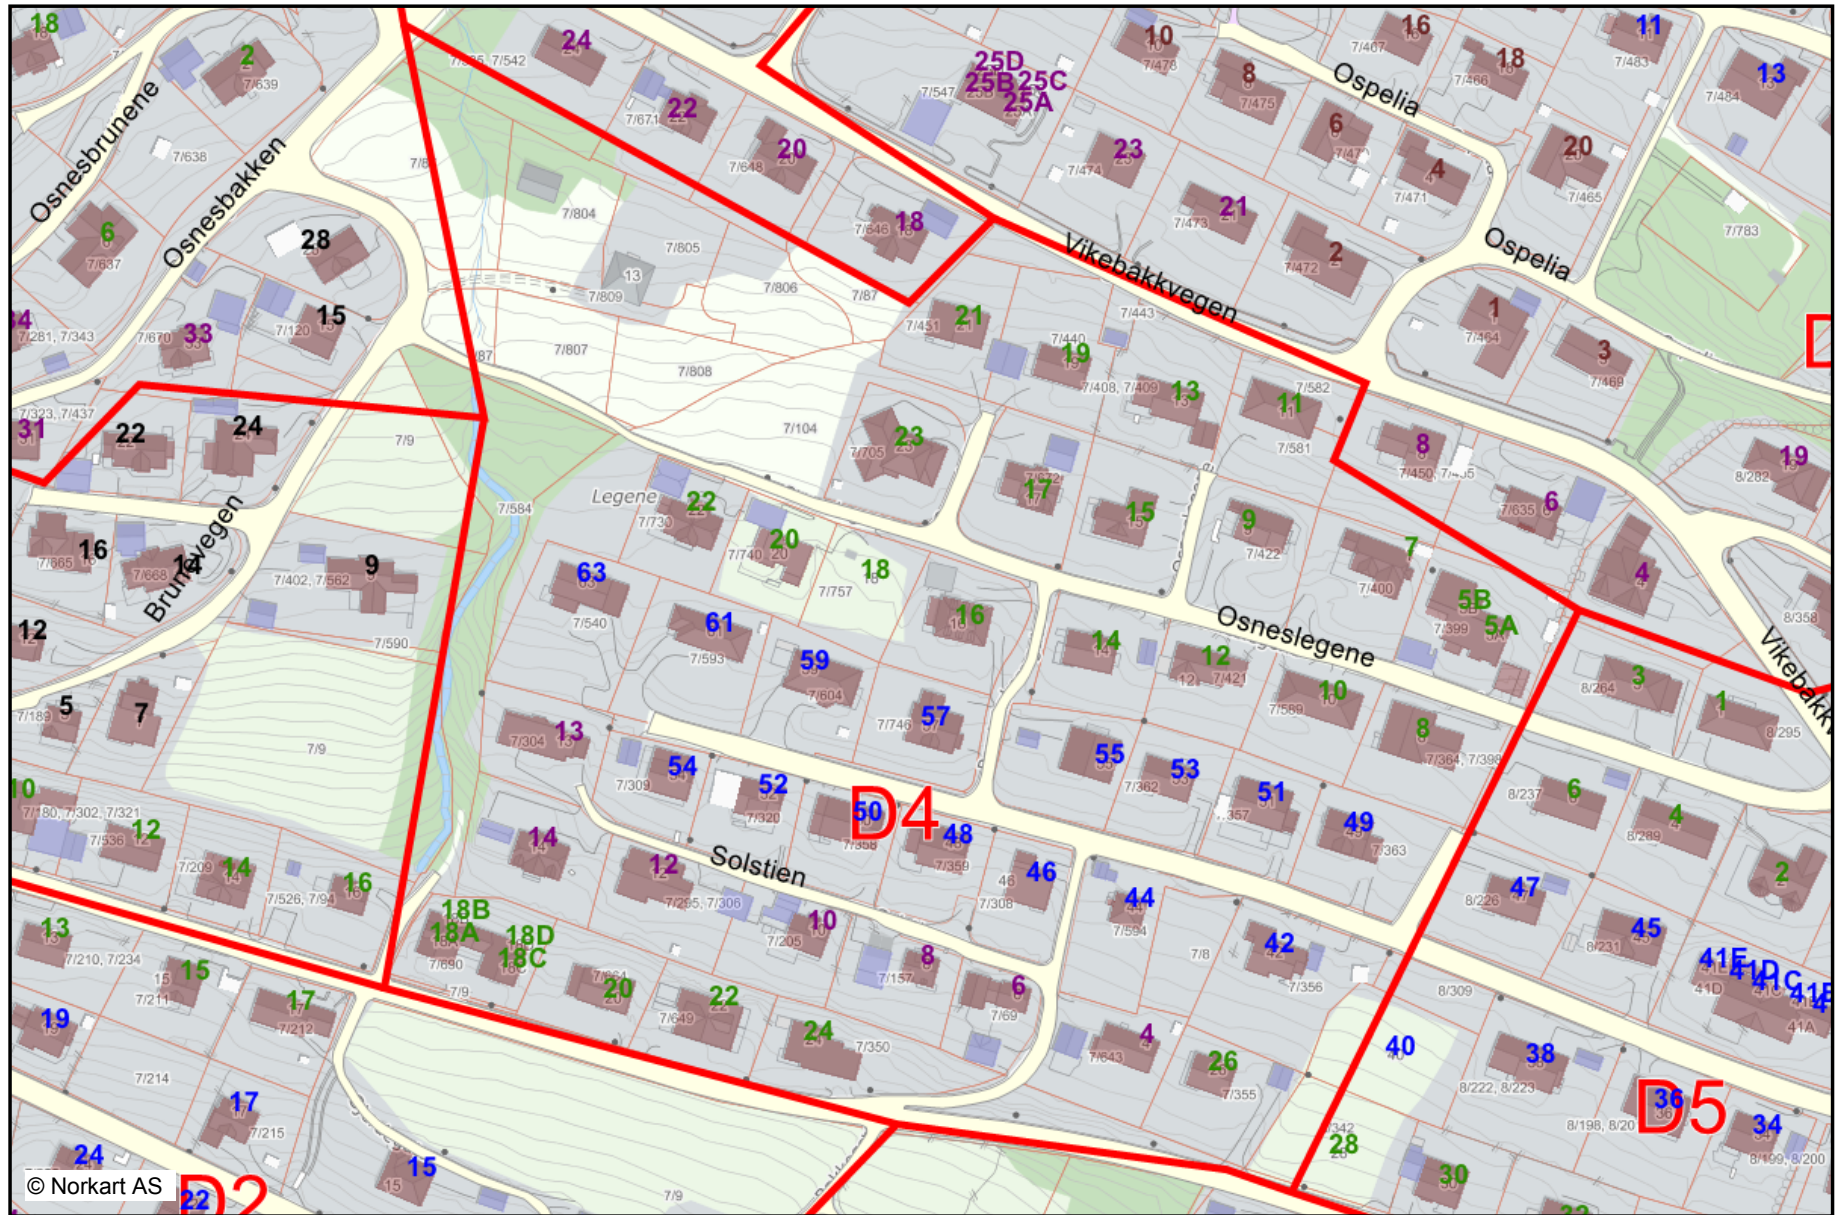

# Ulsteinvik D 4

1:2000

18.06.2015

© Norkart AS

### Vegsituasjon

-  Veg
-  Avgrensning mot avkjørsel
-  Gang/Sykkelveg

### Vegkategori

-  Roder

### Stedsnavn og andre tekster

-  Abc
-  Vegnamn