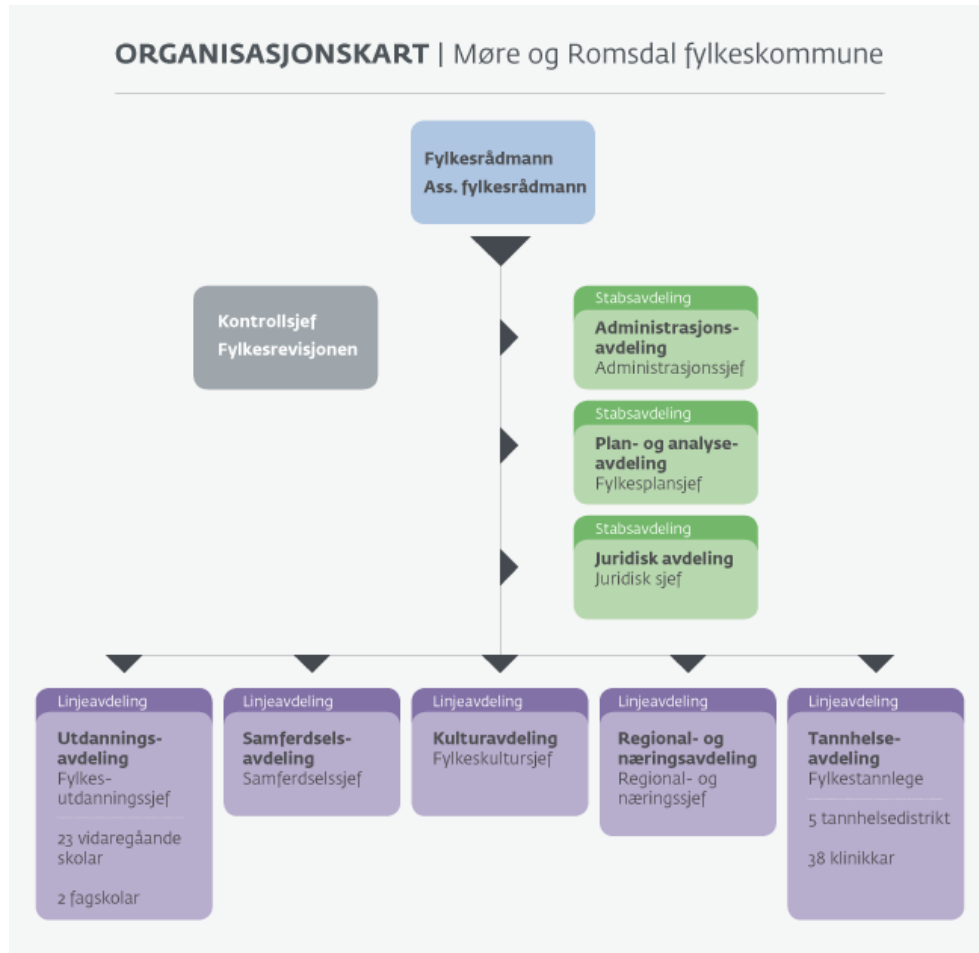

Fylkeskommunen

i Møre og Romsdal

ORGANISASJONSKART | Møre og Romsdal fylkeskommune