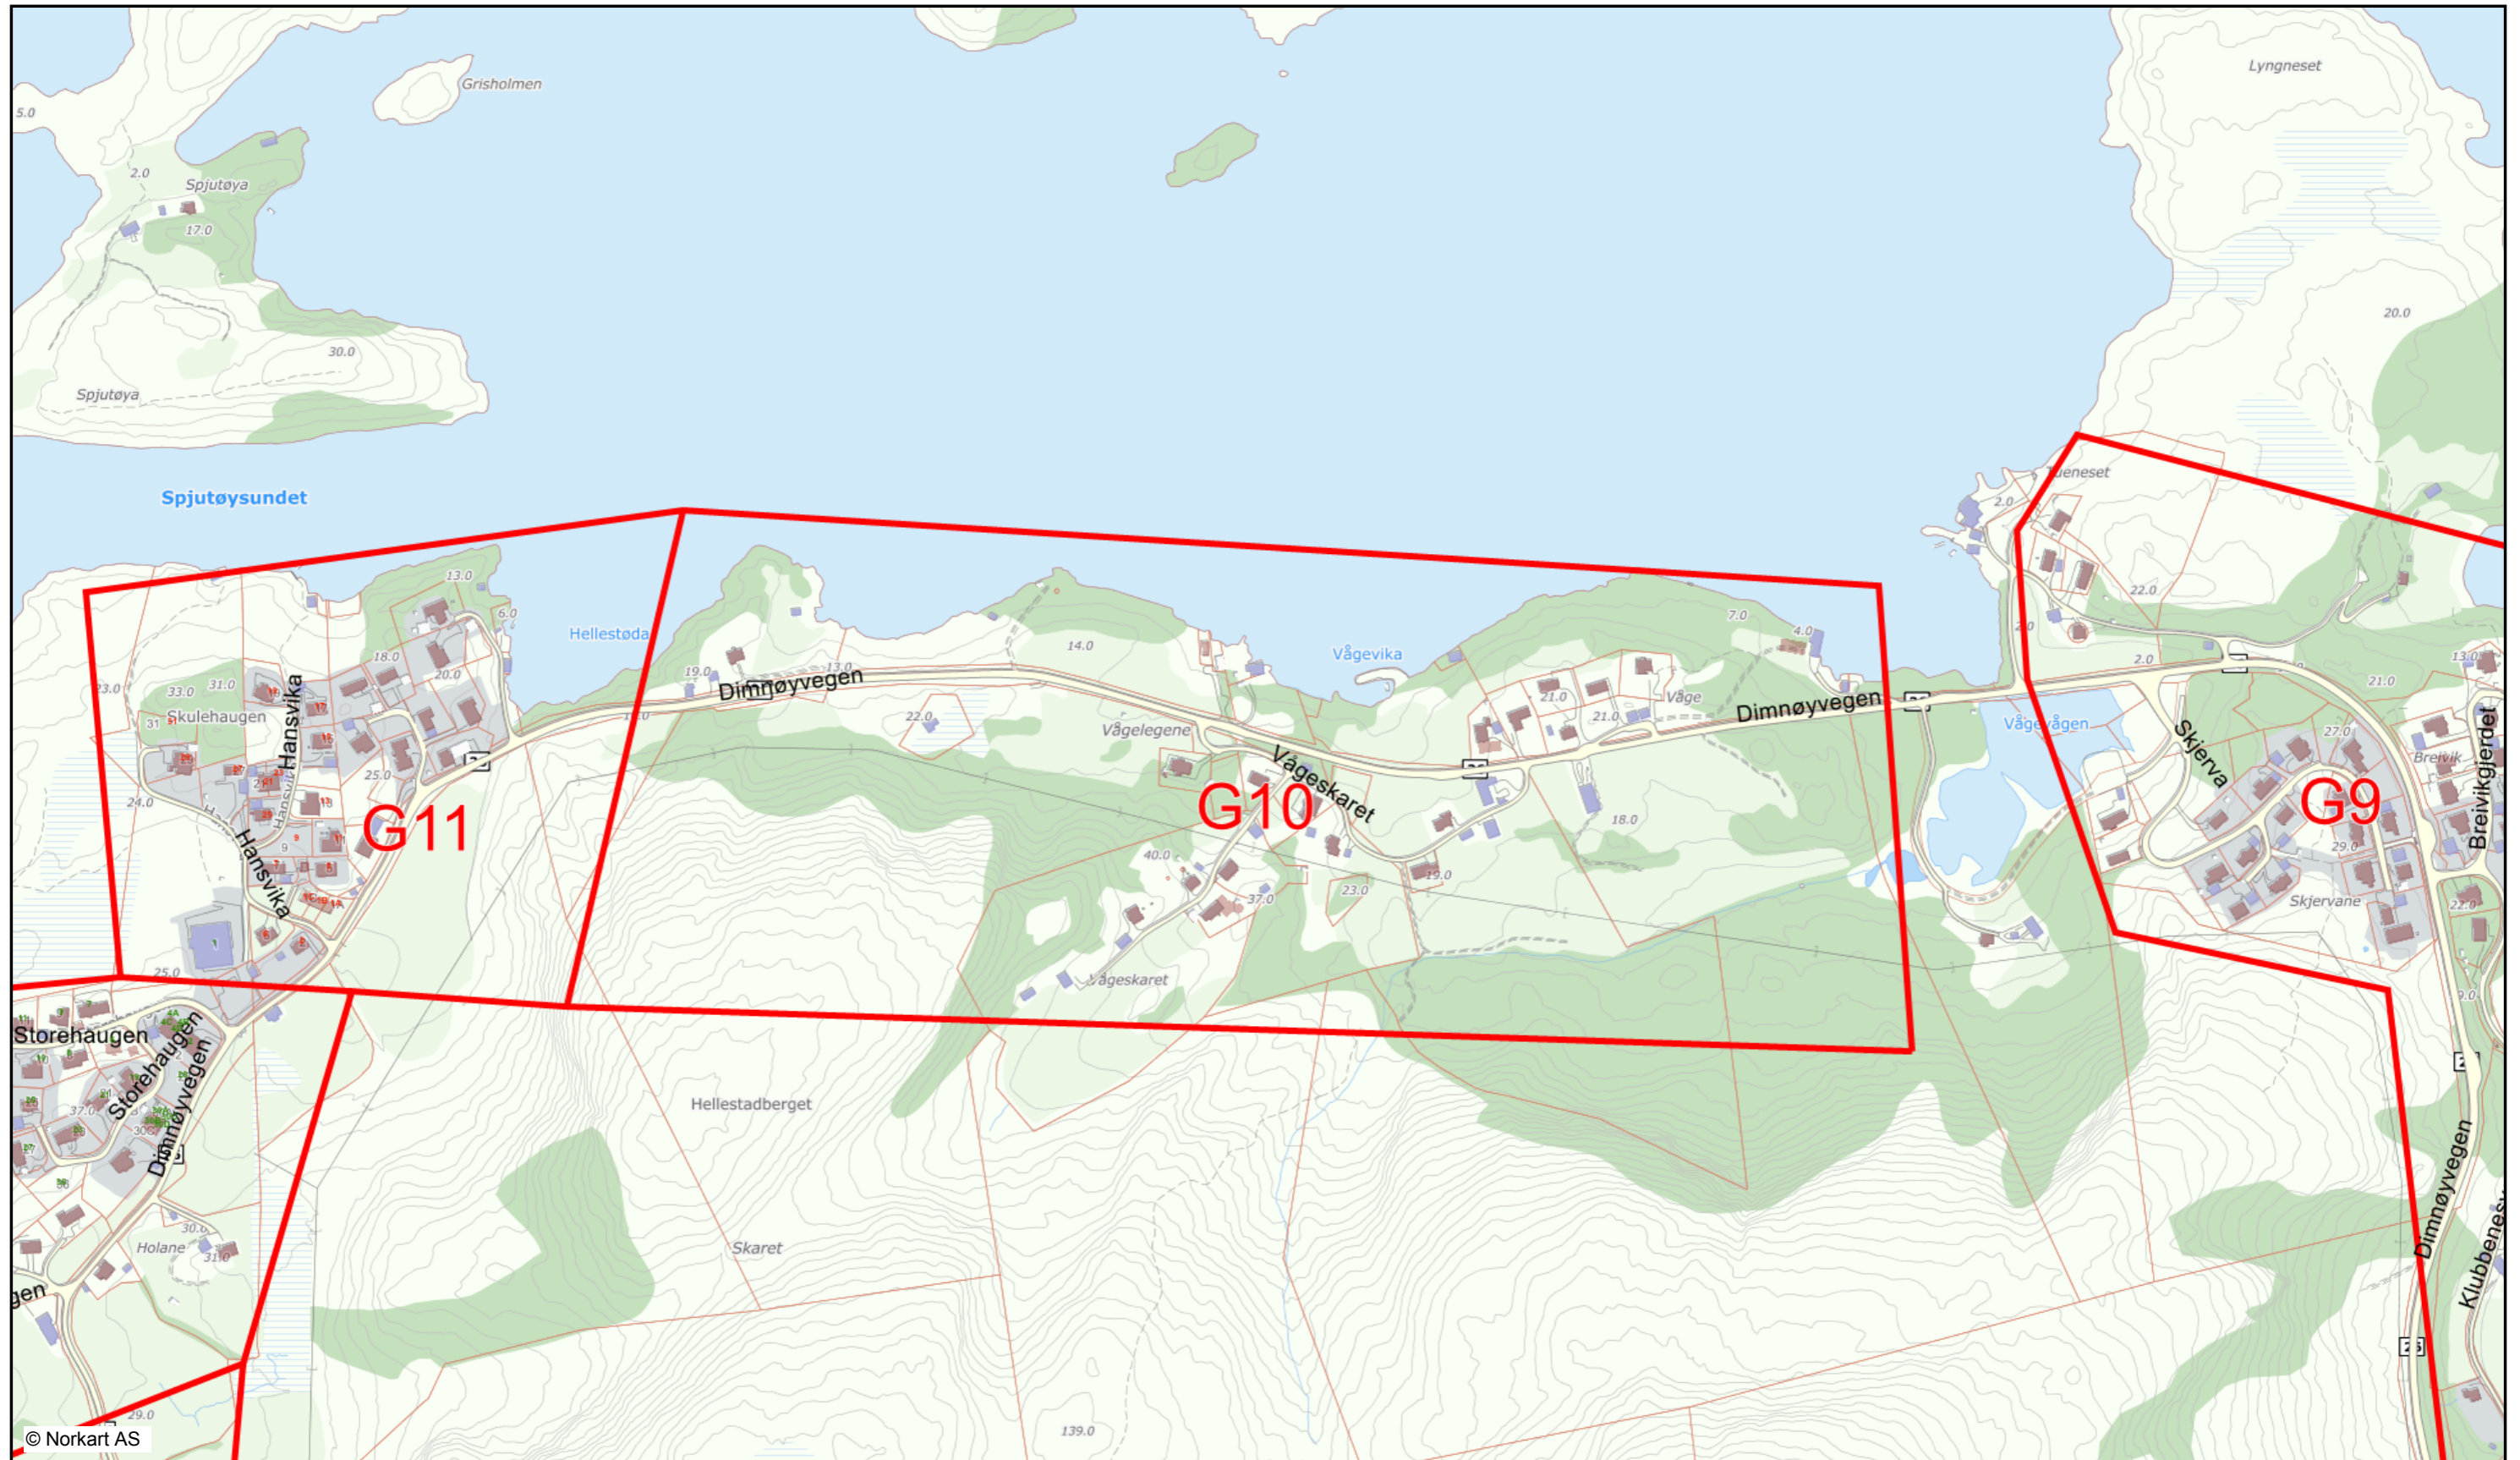

Dimna G 10

1:5000

18.06.2015

Vegsituasjon

-  Veg
-  Vegdekkekant

Bygninger

-  Bygning - Boliqbygg
-  Bygning - Andre bygg
-  Annen bygning

Bygninger

-  Godkjende byggesaker

Vegkategori

-  Roder

Stedsnavn og andre tekster

-  Abc Vegnamn

Vegkategori

-  Abc Rodent

Matrikel Adresse

-  Abc Husnummer
-  Abc Husnummer
-  Abc Husnummer
-  Abc Husnummer
-  Abc Husnummer