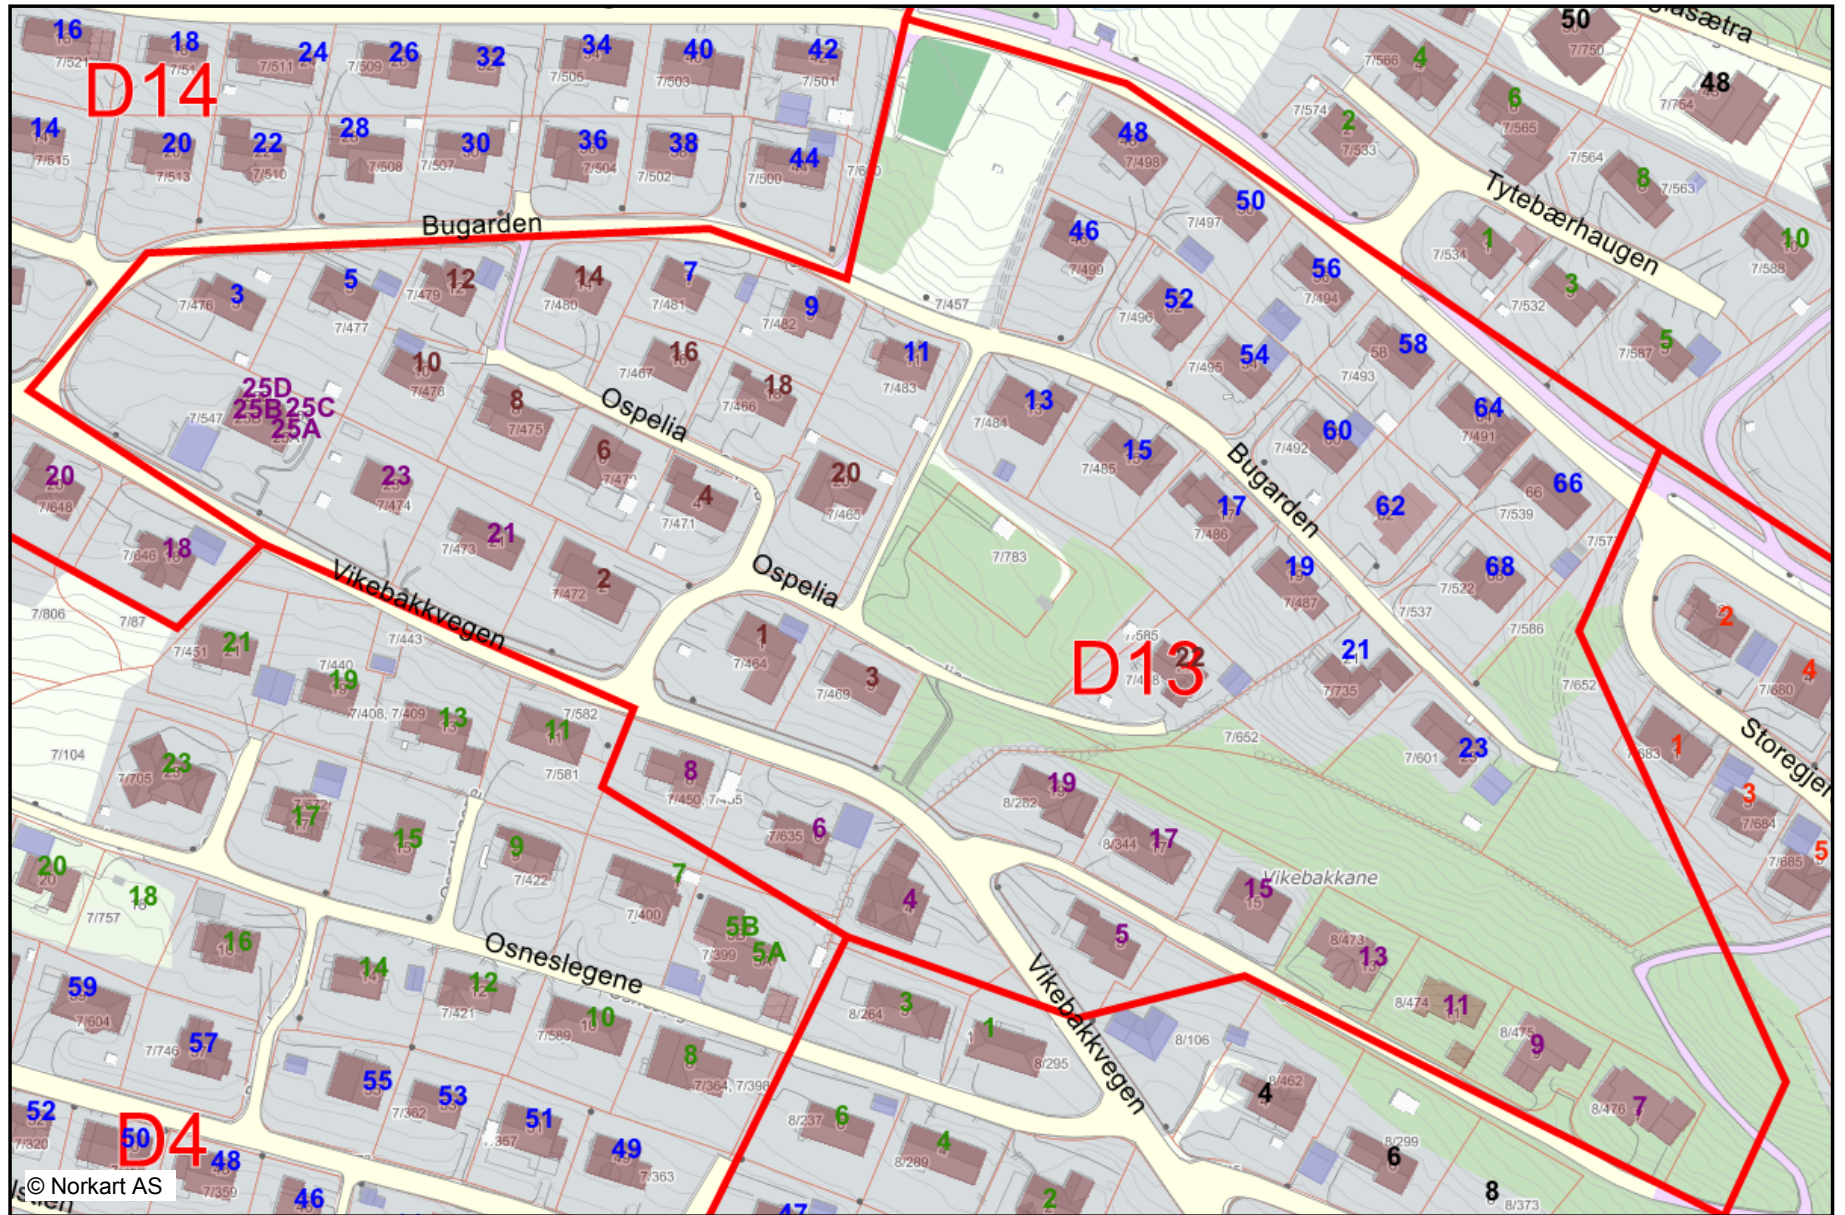

Ulsteinvik D 13

1:2000

18.06.2015

© Norkart AS

Vegsituasjon

-  Veg
-  Avgrensning mot avkjørsel
-  Gang/Sykkelveg

Bygninger

-  Bygning - Boliqbygg
-  Bygning - Andre bygg
-  Annen bygning

Bygninger

-  Godkjende byggesaker

Vegkategori

-  Roder

Stedsnavn og andre tekster

-  Abc
-  Vegnamn

Vegkategori

-  Abc
-  Rodenr

Matrikel Adresse

-  Abc
-  Husnummer
-  Abc
-  Husnummer
-  Abc
-  Husnummer
-  Abc
-  Husnummer
-  Abc
-  Husnummer
-  Abc
-  Husnummer
-  Abc
-  Husnummer