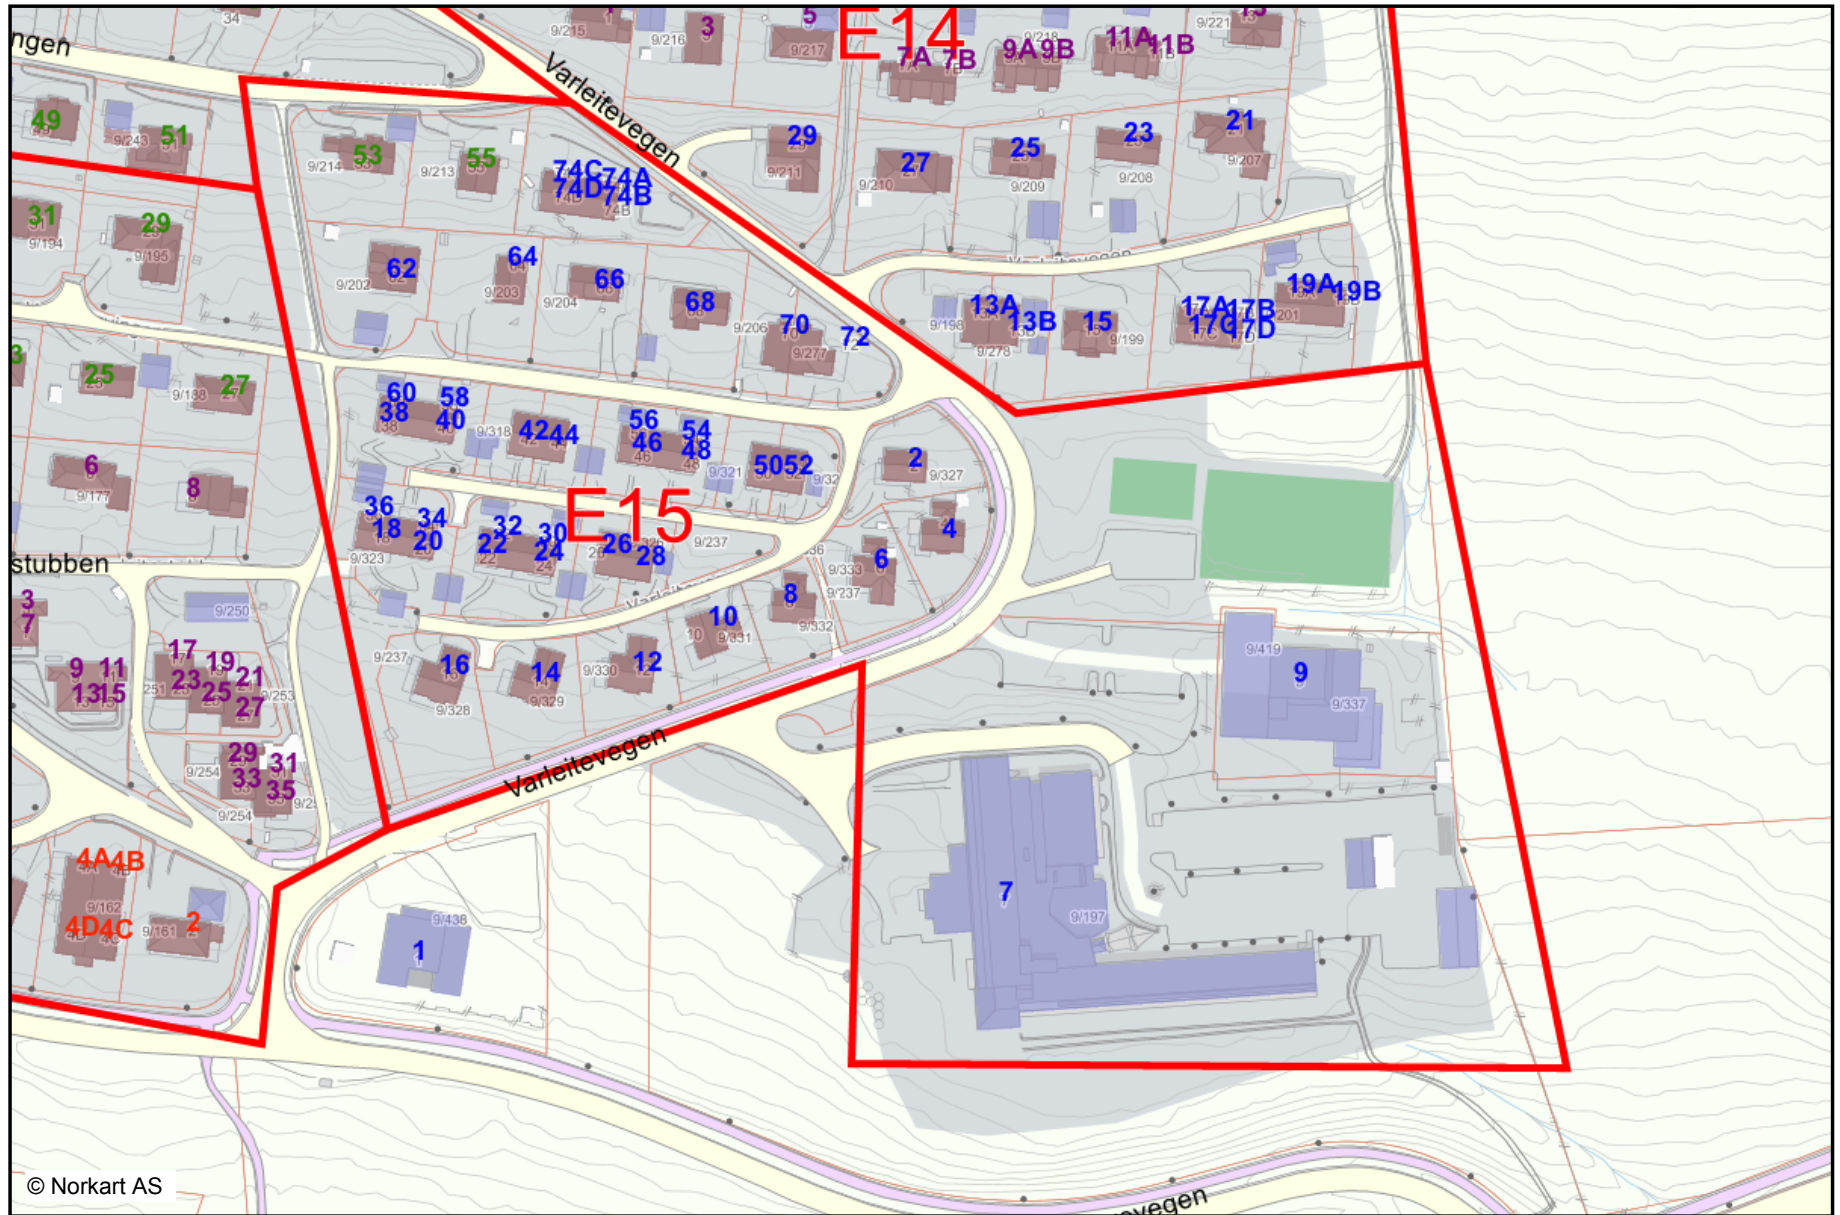

Ulsteinvik E 15

1:2000

18.06.2015

© Norkart AS

Vegsituasjon

-  Veg
-  Gang/Sykkelveg
-  Parkeringsplass kant

Bygninger

-  Bygning - Boliqbygg
-  Bygning - Andre bygg
-  Annen bygning

Bygninger

-  Godkjende byggesaker

Vegkategori

-  Roder

Stedsnavn og andre tekster

-  Abc
-  Vegnamn

Vegkategori

-  Abc
-  Rodenr

Matrikel Adresse

-  Abc
-  Husnummer
-  Abc
-  Husnummer
-  Abc
-  Husnummer
-  Abc
-  Husnummer
-  Abc
-  Husnummer
-  Abc
-  Husnummer
-  Abc
-  Husnummer