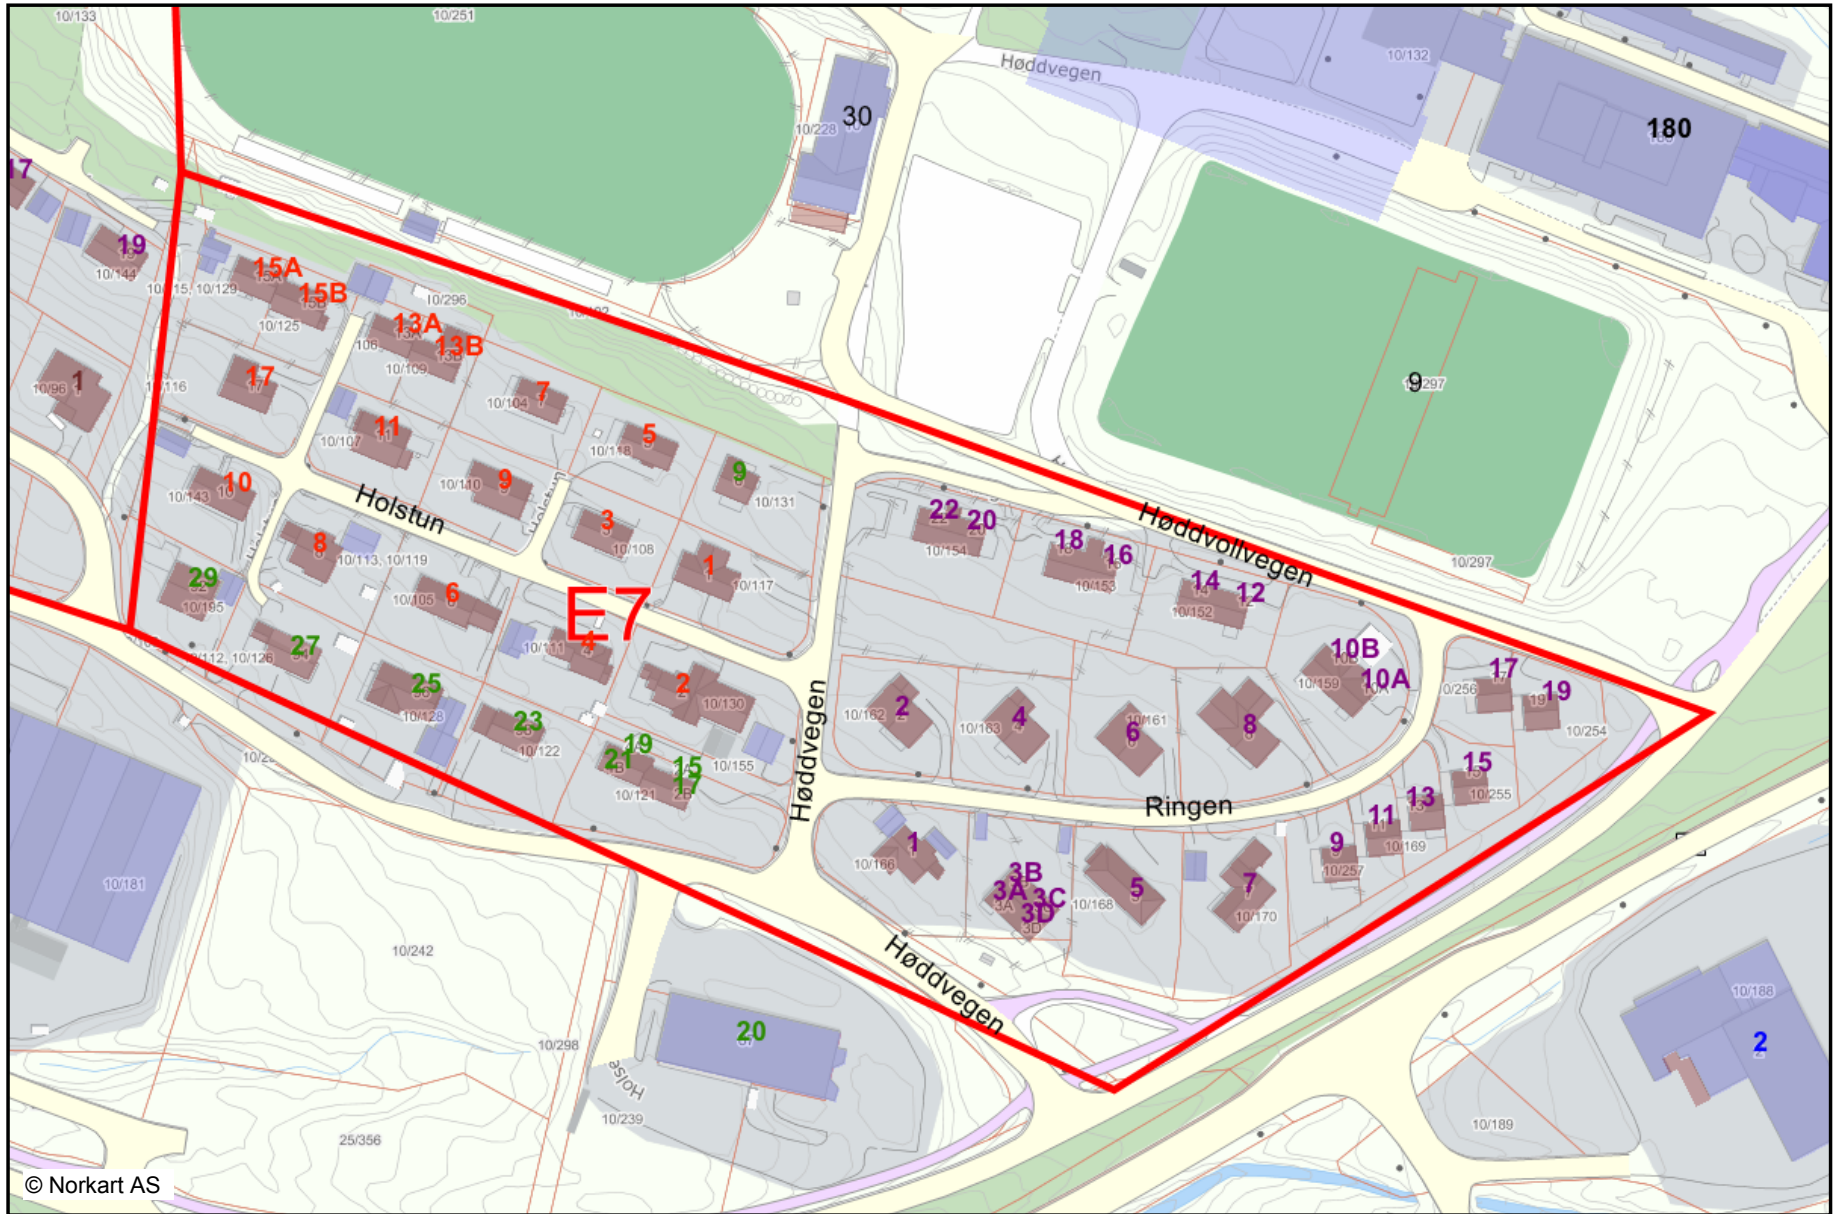

Ulsteinvik E 7

1:2000

18.06.2015

© Norkart AS

Vegsituasjon

-  Veg
-  Gang/Sykkelveg
-  Parkeringsplass kant

Bygninger

-  Bygning - Boliqbygg
-  Bygning - Andre bygg
-  Annen bygning

Bygninger

-  Godkjende byggesaker

Vegkategori

-  Roder

Stedsnavn og andre tekster

-  Abc
-  Vegnamn

Vegkategori

-  Abc
-  Rodenr